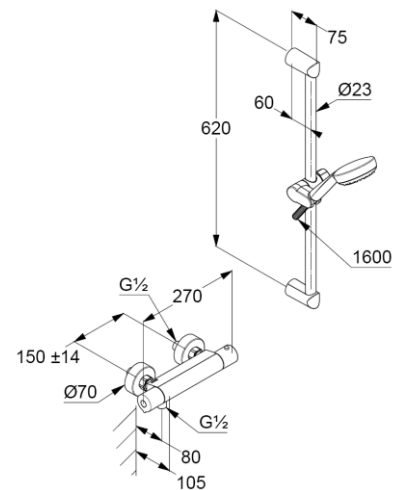

Thermostat-Brause-Armatur
Wandmontage
Temperaturwählgriff mit Heißwassersperre 40°C
eigensicher gegen Rückfließen
Brauseabgang G $\frac{1}{2}$
Keramik-Oberteil 90°
Durchflussmenge bei 3 bar 15 l/min.
S-Anschlüsse G $\frac{1}{2}$ x G $\frac{3}{4}$
mit vormontierten Schmutzfangsieben

Handbrause 1 S
mit 1 Strahlarten
Body/Hair/Skin
mit Kalkschnellreinigung
Anschlussgewinde G $\frac{1}{2}$
Siebdichtung

Brauseschlauch
kunststoffummantelt
mit Metalleffekt
mit konischen Mutttern
verdrehsicher
G $\frac{1}{2}$ x G $\frac{1}{2}$ x 1600mm

Wandstange 600mm
höhenverstellbare Handbrausehalterung
mit Befestigungsmaterial
zur starren Wandmontage

Produktabbildung/ Product picture

Maßzeichnung/ Dimensional drawing

Durchfluss/ Flow rate