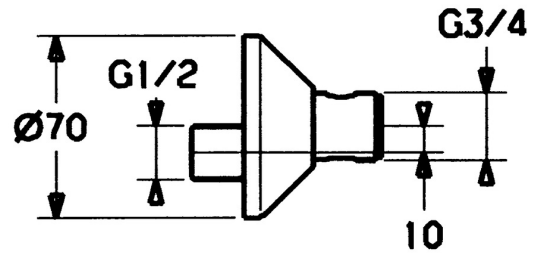

EAN: 4015474052949
static.hansa.com/59902034

S-Anschluss, absperierbar; Verpackungseinheit: 1 Stück; Bestehend aus: S-Anschluss, absperierbar, Rosette, Flachdichtung

- Zubehör
- Chrom
- S-Anschlüsse

Technische Daten

Technische Eigenschaften

Anschlussgröße

G1/2 x G3/4