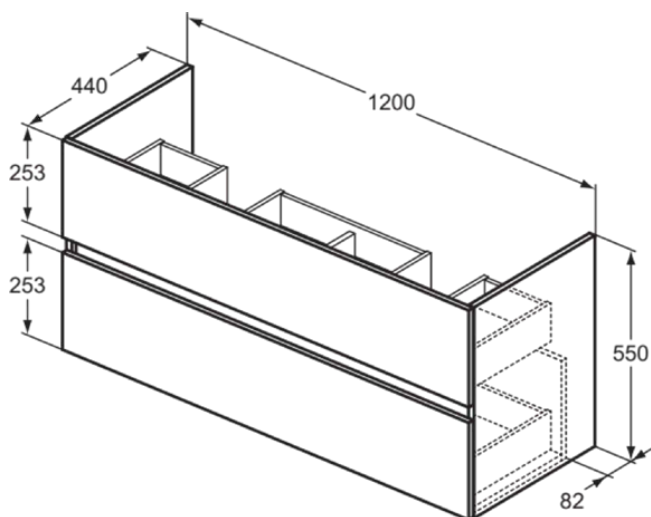

EUROVIT+/ULYSSE+/SIMPLICITY+

R0266Y9

EUROVIT+/ULYSSE+/SIMPLICITY+ | Waschtisch-Unterschrank 1200x440x550 mm in nussbaum geflammt, 2 Schubladen | Grifflos, SoftClosing, Vormontiert

Bild & Zeichnung

Allgemeine Informationen

Produktkategorie:	Möbel
Produktart:	Waschtisch-Unterschrank
Marke:	Unbranded
Kollektion:	EUROVIT+/ULYSSE+/SIMPLICITY+
Designer:	Palomba Serafini Associati
Farbe:	Y9 - Nussbaum Geflammt
Höhe (mm):	550
Breite (mm):	1200
Ausladung (mm):	440
Befestigungsart:	Befestigungsset
Nettogewicht (kg):	31.30
EAN Code:	3391500589131

Features

Grifflos

SoftClosing

Vormontiert

Downloads

- [Installation Guide](#)
- [Spare Parts List](#)

Produktspezifikationen

Einzugsmechanismus:	Softclosing
Farbcode:	Y9
Farbbeschreibung:	nussbaum geflammt
Eckmodell:	Nein
Griff(e):	Grifflos mit Nut
Einstellbare Montagefüße:	Nein
Materialspezifikation (Korpus):	MFC
Anzahl der Türen (gesamt):	0
Anzahl der Türen (links öffnend):	0
Anzahl der Türen (rechts öffnend):	0
Anzahl der Auszüge (gesamt):	2
Anzahl der externen Auszüge:	2
Anzahl der internen Auszüge:	0
Anzahl der offenen Fächer:	0
Anzahl der Rolltüren:	0
Anzahl der Ablagen:	0
Anzahl der Schiebetüren:	0
Anzahl der Schwingtüren:	0
Auszugsmechanismus:	Push-Pull
Wechselbarer Türanschlag:	Nein