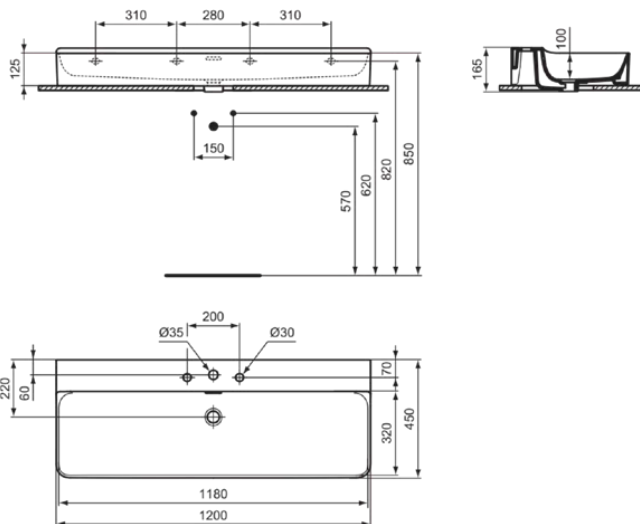

# T384001

CONCA | Waschtisch 1200x450x145 mm in weiß glänzend, 3 Hahnlöcher, mit Überlauf | Platzsparender Waschtisch

## Allgemeine Informationen

Produktkategorie:	Waschtische
Produktart:	Waschtisch
Marke:	Ideal Standard
Kollektion:	CONCA
Designer:	Palomba Serafini Associati
Farbe:	01 - Weiß Glänzend
Oberflächenveredelung:	glänzend
Höhe (mm):	145
Breite (mm):	1200
Ausladung (mm):	450
Nettogewicht (kg):	32.00
EAN Code:	8014140458548

**CONCA**

**T384001**

CONCA | Waschtisch 1200x450x145 mm in weiß glänzend, 3 Hahnlöcher, mit Überlauf |  
Platzsparender Waschtisch

Empfohlene Ausschittschablone: TT0299724