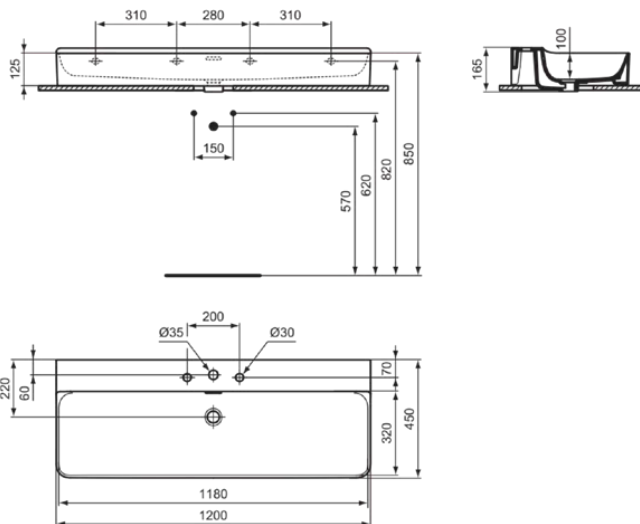

CONCA

T384001

CONCA | Waschtisch 1200x450x145 mm in weiß glänzend, 3 Hahnlöcher, mit Überlauf | Platzsparender Waschtisch

Bild & Zeichnung

Allgemeine Informationen

Produktkategorie:	Waschtische
Produktart:	Waschtisch
Marke:	Ideal Standard
Kollektion:	CONCA
Designer:	Palomba Serafini Associati
Colour:	01 - Weiß Glänzend
Oberflächenveredelung:	glänzend
Maximale Höhe (mm):	145
Maximale Breite (mm):	1200
Ausladung (mm):	450
Nettogewicht (kg):	32.00
EAN Code:	8014140458548

Features

Platzsparender Waschtisch

Produktstandards & Zertifikate

Normen:	EN 14688
Declaration of Performance classification (DoP):	CL25

Produktspezifikationen

Farbcode:	01
Farbbeschreibung:	weiß glänzend
Geschliffene Unterseite:	Ja
Barrierefreies Produkt:	Nein
Mit Kettenöse:	Nein
Material:	Keramik
Materialspezifikation:	Feinfeuerton
Anzahl von Hahnlöchern je Waschbecken:	3
Anzahl von Waschbecken:	1
Sichtbarer Überlauf:	Ja
PVD Technologie:	Nein
Ablagefläche:	Hinten
Oberflächenveredelung:	glänzend
Position des Hahnlochs:	Links / Rechts / Mitte
Form des Überlaufs:	Geschlitzt
Mit Rückwand:	Nein
Mit Verschlussstopfen:	Nein
Mit Überlauf:	Ja
Mit Siphon:	Nein
Befestigungsmaterial im Lieferumfang enthalten:	Nein

CONCA

T384001

CONCA | Waschtisch 1200x450x145 mm in weiß glänzend, 3 Hahnlöcher, mit Überlauf |
Platzsparender Waschtisch

Montageart: wandhängend

Empfohlene Ausschittschablone: TT0299724

Ihr Kontakt vor Ort: