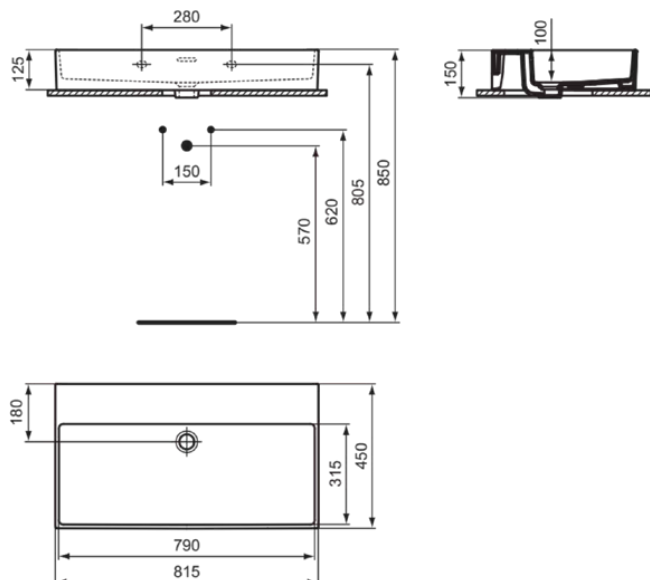

EXTRA

T390101

EXTRA | Waschtisch 800x450x150 mm in weiß glänzend, ohne Hahnloch, mit Überlauf | Platzsparender Waschtisch

Bild & Zeichnung

Allgemeine Informationen

Produktkategorie:	Waschtische
Produktart:	Waschtisch
Marke:	Ideal Standard
Kollektion:	EXTRA
Designer:	Palomba Serafini Associati
Colour:	01 - Weiß Glänzend
Oberflächenveredelung:	glänzend
Maximale Höhe (mm):	150
Maximale Breite (mm):	800
Ausladung (mm):	450
Nettogewicht (kg):	20.20
EAN Code:	8014140468097

Features

Platzsparender Waschtisch

Produktstandards & Zertifikate

Normen:	EN 14688
Declaration of Performance classification (DoP):	CL25

Produktspezifikationen

Farbcode:	01
Farbbeschreibung:	weiß glänzend
Barrierefreies Produkt:	Nein
Mit Kettenöse:	Nein
Material:	Keramik
Materialspezifikation:	Feinfeurton
Anzahl von Hahnlöchern je Waschbecken:	0
Anzahl von Waschbecken:	1
Sichtbarer Überlauf:	Ja
PVD Technologie:	Nein
Ablagefläche:	Hinten
Oberflächenveredelung:	glänzend
Form des Überlaufs:	Geschlitzt
Mit Rückwand:	Nein
Mit Verschlussstopfen:	Nein
Mit Überlauf:	Ja
Mit Siphon:	Nein
Montageart:	wandhängend