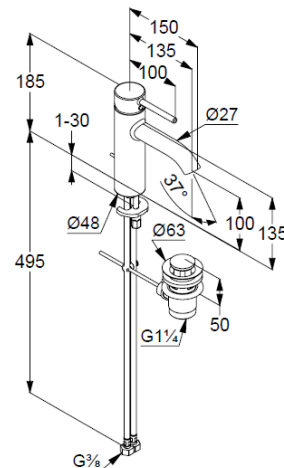

Waschtisch-Einhandmischer 100

Artikel- Nr.: 382800576

Waschtisch-Armatur

Einhebelmischer

1-Loch Montage

geschlossener Hebel, Metall

Strahlregler, S-Pointer M18,5 PCA

Keramik-Kartusche mit Heißwasserbegrenzung

Durchflussmenge bei 3 bar 5 l/min.

flexible Druckschläuche G $\frac{3}{8}$ DVGW zugelassen

Schnell-Montagesystem

Ablaufgarnitur G1 $\frac{1}{4}$ aus Metall

Produktabbildung/ Product picture

Maßzeichnung/ Dimensional drawing