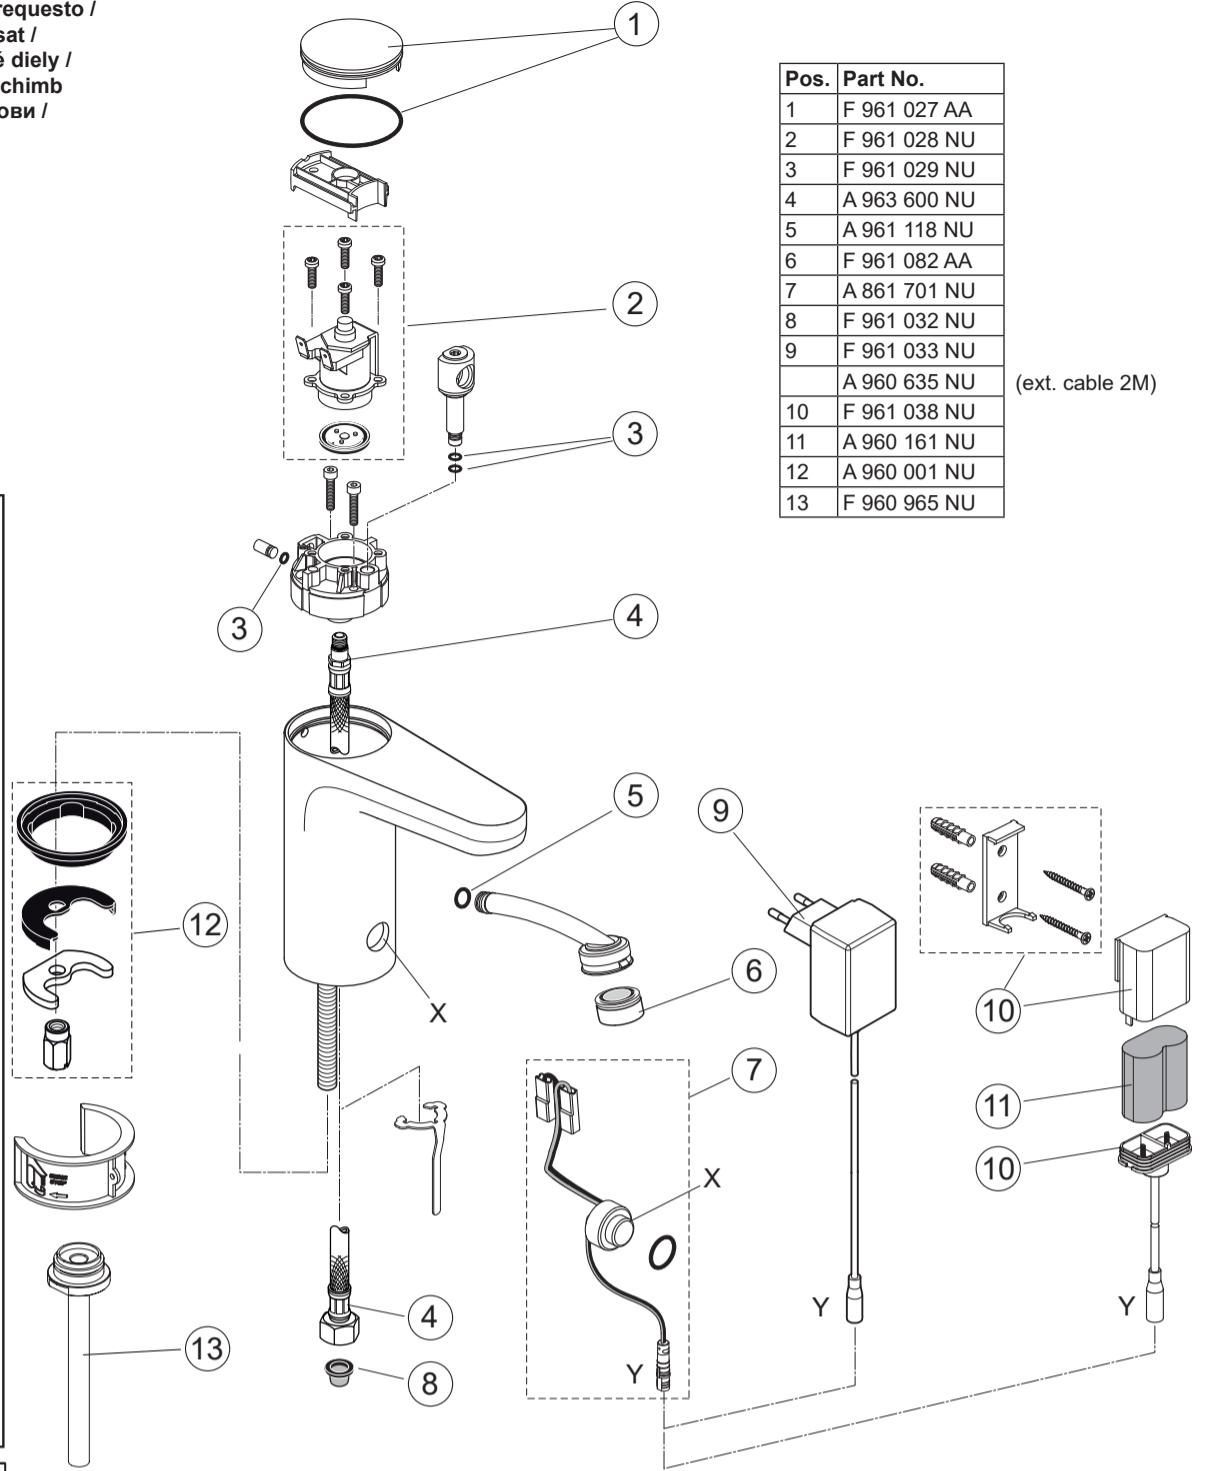

Pos.	Part No.
1	F 961 027 AA
2	F 961 028 NU
3	F 961 029 NU
4	A 963 600 NU
5	A 961 118 NU
6	F 961 082 AA
7	A 861 701 NU
8	F 961 032 NU
9	F 961 033 NU
	A 960 635 NU (ext. cable 2M)
10	F 961 038 NU
11	A 960 161 NU
12	A 960 001 NU
13	F 960 965 NU

**Ideal Standard**

**CERAPLUS**  
 A 6143 .. A 6144 ..

1124 / A 868 917 R1  
 Made in Germany

**A6143**  
 6V Lithium  
 CR-P2

**A6144**

Model No.  
 (B120A-065092-I)

Ideal Standard International NV  
 Corporate Village – Gent Building  
 Da Vincilaan 2  
 1935 Zaventem  
 Belgium  
<https://www.idealstandard.com>

	<b>P</b> bar				<b>Q</b> (3 bar)
	<b>T</b> °C				<b>l/min</b> 4.3