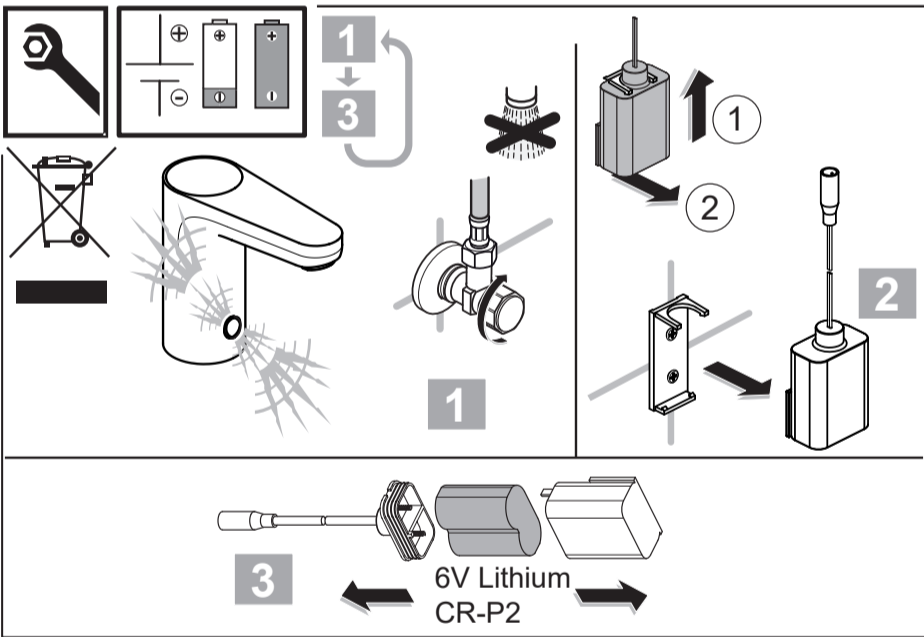

Pos.	Part No.
1	F 961 027 AA
2	F 961 028 NU
3	F 961 029 NU
4	A 963 600 NU
5	A 961 118 NU
6	F 961 082 AA
7	A 861 701 NU
8	F 961 032 NU
9	F 961 033 NU
	A 960 635 NU (ext. cable 2M)
10	F 961 038 NU
11	A 960 161 NU
12	A 960 001 NU
13	F 960 965 NU

**Ideal Standard**

**CERAPLUS**  
 A 6143 .. A 6144 ..

1124 / A 868 917 R1  
 Made in Germany

**A6143**  
 6V Lithium  
 CR-P2

**A6144**

Model No.  
 (B120A-065092-I)

Ideal Standard International NV  
 Corporate Village – Gent Building  
 Da Vincilaan 2  
 1935 Zaventem  
 Belgium  
<https://www.idealstandard.com>