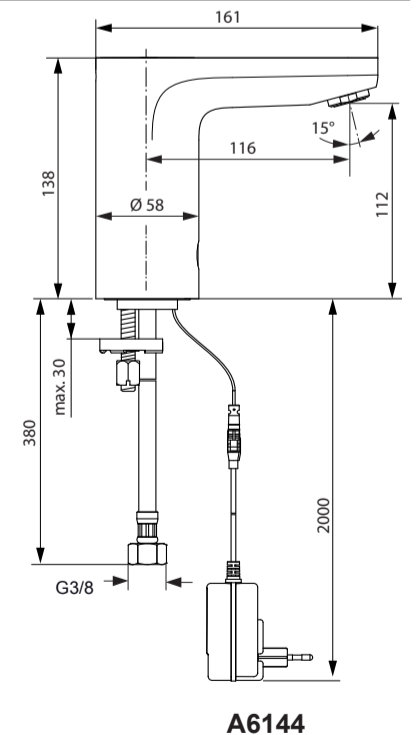

Pos.	Part No.
1	F 961 027 AA
2	F 961 028 NU
3	F 961 029 NU
4	A 963 600 NU
5	A 961 118 NU
6	F 961 082 AA
7	A 861 701 NU
8	F 961 032 NU
9	F 961 033 NU
	A 960 635 NU (ext. cable 2M)
10	F 961 038 NU
11	A 960 161 NU
12	A 960 001 NU
13	F 960 965 NU

**Ideal Standard**

**CERAPLUS**  
 A 6143 .. A 6144 ..

1124 / A 868 917 R1  
 Made in Germany

**A6143**  
 6V Lithium  
 CR-P2

**A6144**

Model No.  
 (B120A-065092-I)

Ideal Standard International NV  
 Corporate Village – Gent Building  
 Da Vincilaan 2  
 1935 Zaventem  
 Belgium  
<https://www.idealstandard.com>

	<b>P</b> bar				<b>Q</b> (3 bar)
	<b>T</b> °C				<b>l/min</b> 4.3