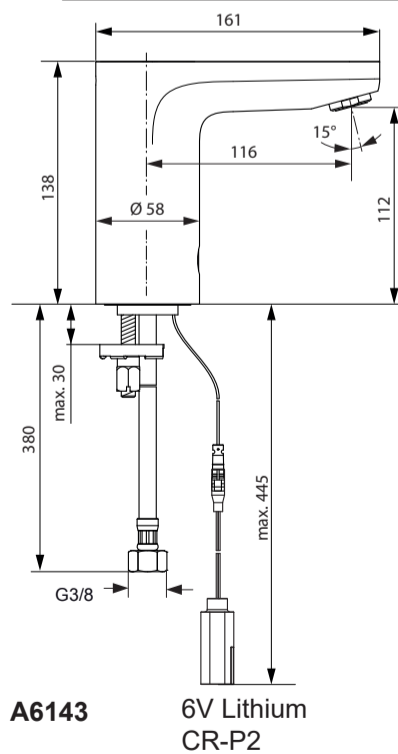

Pos.	Part No.
1	F 961 027 AA
2	F 961 028 NU
3	F 961 029 NU
4	A 963 600 NU
5	A 961 118 NU
6	F 961 082 AA
7	A 861 701 NU
8	F 961 032 NU
9	F 961 033 NU
	A 960 635 NU (ext. cable 2M)
10	F 961 038 NU
11	A 960 161 NU
12	A 960 001 NU
13	F 960 965 NU

**Ideal Standard**

**CERAPLUS**  
 A 6143 .. A 6144 ..

1124 / A 868 917 R1  
 Made in Germany

**A6143**  
 6V Lithium  
 CR-P2

**A6144**

Model No.  
 (B120A-065092-I)

Ideal Standard International NV  
 Corporate Village – Gent Building  
 Da Vincilaan 2  
 1935 Zaventem  
 Belgium  
<https://www.idealstandard.com>

	<b>P</b> bar				<b>Q</b> (3 bar)
	<b>T</b> °C				<b>l/min</b> 4.3