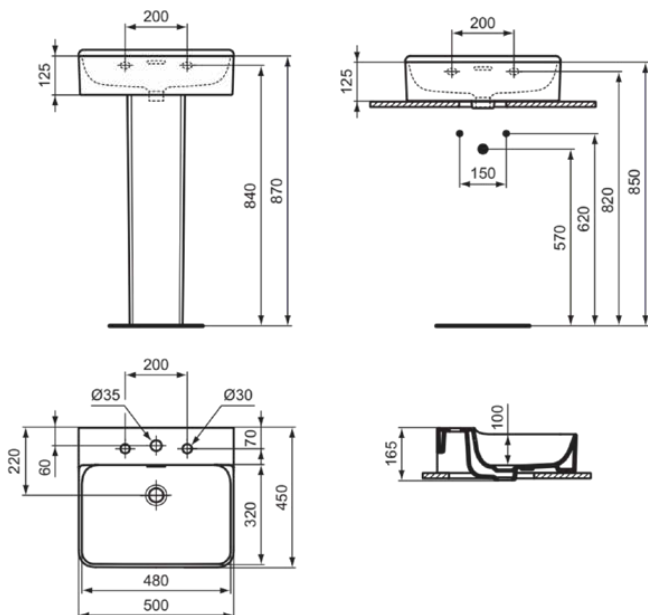

CONCA

T3783MA

CONCA | Waschtisch 500x450x145 mm in weiß, 3 Hahnlöcher, mit Überlauf | Platzsparender Waschtisch, IdealPlus

Bild & Zeichnung

Allgemeine Informationen

Produktkategorie:	Waschtische
Produktart:	Waschtisch
Marke:	Ideal Standard
Kollektion:	CONCA
Designer:	Palomba Serafini Associati
Farbe:	MA - Weiß
Oberflächenveredelung:	glänzend
Höhe (mm):	145
Breite (mm):	500
Ausladung (mm):	450
Nettogewicht (kg):	14.00
EAN Code:	8014140468714

Features

Platzsparender Waschtisch

IdealPlus

Produktstandards & Zertifikate

Normen:	EN 14688
---------	----------

Produktspezifikationen

Farbcode:	MA
Farbbeschreibung:	weiß
IdealPlus Technologie:	Ja
Barrierefreies Produkt:	Nein
Mit Kettenöse:	Nein
Material:	Keramik
Materialspezifikation:	Feinfeuerton
Anzahl von Hahnlöchern je Waschbecken:	3
Anzahl von Waschbecken:	1
Sichtbarer Überlauf:	Ja
PVD Technologie:	Nein
Ablagefläche:	Hinten
Oberflächenveredelung:	glänzend
Position des Hahnlochs:	Links / Rechts / Mitte
Form des Überlaufs:	Geschlitzt
Mit Rückwand:	Nein
Mit Verschlussstopfen:	Nein
Mit Überlauf:	Ja
Mit Siphon:	Nein
Befestigungsmaterial im Lieferumfang enthalten:	Nein
Montageart:	wandhängend
Empfohlene Ausschittschablone:	TT0299724