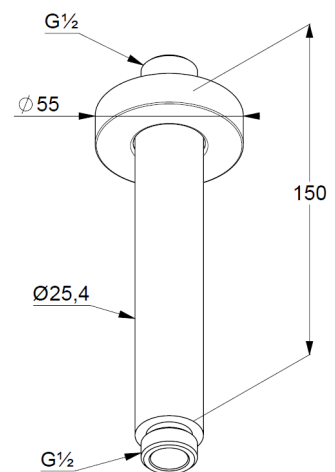

Technische Daten/ Technical Data

KLUDI A-QA
Deckenauslass
150mm
DN 15

Artikel- Nr.:
6651587-00

Oberfläche:
87 mattschwarz/chrom

Artikeltext
Hersteller KLUDI GmbH & Co. KG
Typ: KLUDI A-QA
Deckenauslass
150mm
Artikel- Nr.: 6651587-00

Deckenauslass
Durchflussmenge bei 3 bar 42 l/min.
Anschlussgewinde G $\frac{1}{2}$
für Kopfbrausen DN 15
mit Schubrosette \varnothing 55mm

Produktabbildung/ Product picture

Maßzeichnung/ Dimensional drawing