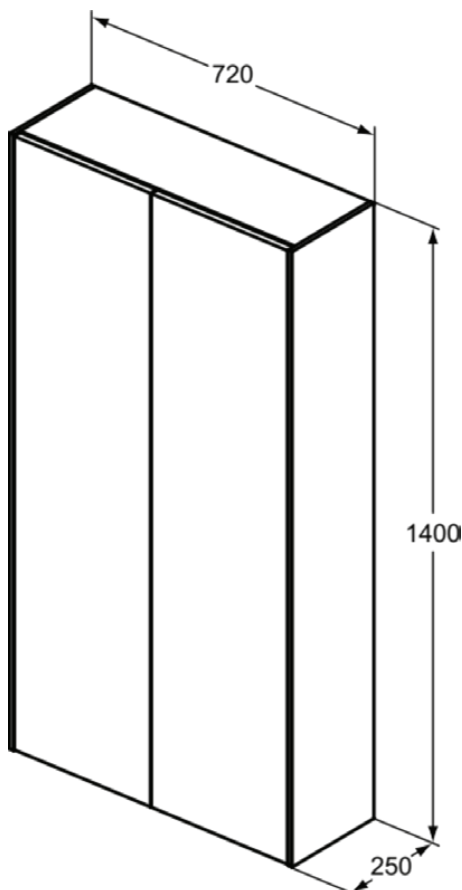

CONCA

T4107Y5

CONCA | Schrank 720x250x1400 mm in walnuss dunkel dekor, 2 Türen | Grifflos, Push-to-open, Nachhaltig gewonnenes Holz, Echtholz furnier

Bild & Zeichnung

Allgemeine Informationen

Produktkategorie:	Möbel
Produktart:	Schrank
Marke:	Ideal Standard
Kollektion:	CONCA
Designer:	Palomba Serafini Associati
Colour:	Y5 - Walnuss Dunkel Dekor
Oberflächenveredelung:	Matt
Maximale Höhe (mm):	1400
Maximale Breite (mm):	720
Ausladung (mm):	250
Befestigungsart:	Befestigungsset
Nettogewicht (kg):	46.50
EAN Code:	8014140463252

Produktspezifikationen

Amount of glass shelves:	3
Amount of shelves (total):	4
Amount of wood shelves:	1
Farbcode:	Y5
Farbbeschreibung:	walnuss dunkel dekor
Eckmodell:	Nein
Griff(e):	Grifflos
Einstellbare Montagefüße:	Nein
Materialspezifikation der Ablage:	Multiplex
Anzahl der Türen (gesamt):	2
Anzahl der Türen (links öffnend):	1
Anzahl der Türen (rechts öffnend):	1
Anzahl der Ablagen:	4
Auszugsmechanismus:	Push-Pull
PVD Technologie:	Nein
Reversibel:	Nein
Wechselbarer Türanschlag:	Nein
Oberflächenveredelung:	Matt
Nachhaltig gewonnenes Holz:	Ja

CONCA

T4107Y5

CONCA | Schrank 720x250x1400 mm in walnuss dunkel dekor, 2 Türen | Grifflos, Push-to-open, Nachhaltig gewonnenes Holz, Echtholz furnier

Produktspezifikationen

Modelart:	halbhoch
Mit Ausschnitt:	Nein
Mit Griff(en):	Nein
Mit Innenbeleuchtung:	Nein
Mit Montagefüße:	Nein
Mit Siegel:	Nein
Mit Steckdose:	Nein
Mit Schalter:	Nein
Mit Handtuchhalter:	Nein
Mit Wandbeleuchtung:	Nein
Mit Wäschekorb:	Nein
Mit Waschtischplatte:	Ja
Echtholz furnier:	Ja
Befestigungsart:	Befestigungsset
Montageart:	wandhängend