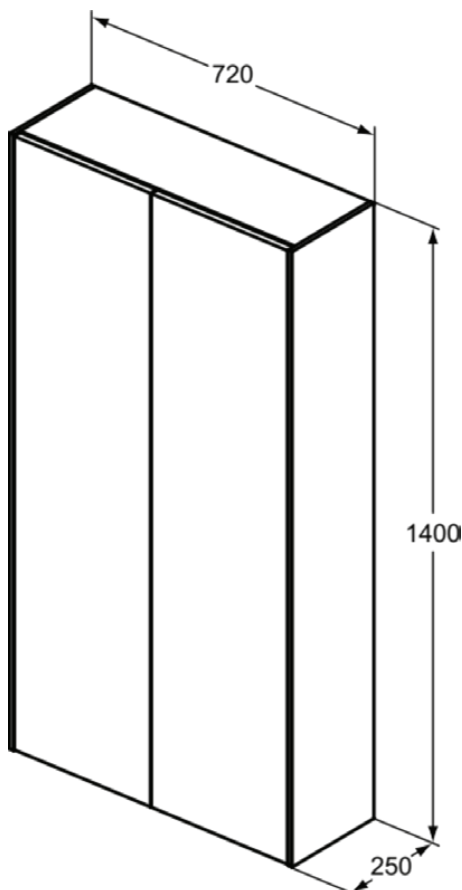

CONCA

T4107Y5

CONCA | Schrank 720x250x1400 mm in walnuss dunkel dekor, 2 Türen | Push-to-open, Vormontiert, Nachhaltig gewonnenes Holz, Echtholz furnier

Bild & Zeichnung

Allgemeine Informationen

Produktkategorie:	Möbel
Produktart:	Schrank
Marke:	Ideal Standard
Kollektion:	CONCA
Designer:	Palomba Serafini Associati
Colour:	Y5 - Walnuss Dunkel Dekor
Oberflächenveredelung:	Matt
Höhe (mm):	1400
Breite (mm):	720
Ausladung (mm):	250
Befestigungsart:	Befestigungsset
Nettogewicht (kg):	46.50
EAN Code:	8014140463252

Produktspezifikationen

Anzahl Glasregalböden:	3
Anzahl Regalböden insgesamt:	4
Anzahl Holzregalböden:	1
Farbcode:	Y5
Farbbeschreibung:	walnuss dunkel dekor
Eckmodell:	Nein
Griff(e):	Grifflos
Einstellbare Montagefüße:	Nein
Materialspezifikation der Ablage:	Multiplex
Anzahl der Türen (gesamt):	2
Anzahl der Türen (links öffnend):	1
Anzahl der Türen (rechts öffnend):	1
Anzahl der Ablagen:	4
Auszugsmechanismus:	Push-Pull
PVD Technologie:	Nein
Reversibel:	Nein
Wechselbarer Türanschlag:	Nein
Oberflächenveredelung:	Matt
Nachhaltig gewonnenes Holz:	Ja

CONCA

T4107Y5

CONCA | Schrank 720x250x1400 mm in walnuss dunkel dekor, 2 Türen | Push-to-open, Vormontiert, Nachhaltig gewonnenes Holz, Echtholz furnier

Produktspezifikationen

Modelart:	halbhoch
Mit Ausschnitt:	Nein
Mit Griff(en):	Nein
Mit Innenbeleuchtung:	Nein
Mit Montagefüße:	Nein
Mit Siegel:	Nein
Mit Steckdose:	Nein
Mit Schalter:	Nein
Mit Handtuchhalter:	Nein
Mit Wandbeleuchtung:	Nein
Mit Wäschekorb:	Nein
Mit Waschtischplatte:	Ja
Echtholz furnier:	Ja
Befestigungsmaterial im Lieferumfang enthalten:	Ja
Befestigungsart:	Befestigungsset
Montageart:	wandhängend