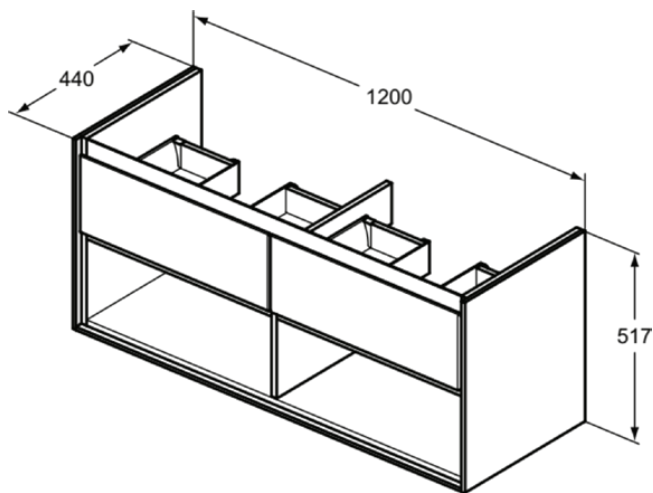

C.AIR

E0829UK

C.AIR | Waschtisch-Unterschrank 1200x440x517 mm in pinie hell dekor, 2 Schubladen | SoftClosing, Vormontiert

Bild & Zeichnung

Allgemeine Informationen

| | |
|------------------------|-------------------------|
| Produktkategorie: | Möbel |
| Produktart: | Waschtisch-Unterschrank |
| Marke: | Ideal Standard |
| Kollektion: | C.AIR |
| Designer: | Ideal Standard |
| Farbe: | UK - Pinie Hell Dekor |
| Oberflächenveredelung: | Matt |
| Höhe (mm): | 517 |
| Breite (mm): | 1200 |
| Ausladung (mm): | 440 |
| Befestigungsart: | Befestigungsset |
| Nettogewicht (kg): | 43.50 |
| EAN Code: | 5017830519607 |

C.AIR

E0829UK

C.AIR | Waschtisch-Unterschrank 1200x440x517 mm in pinie hell dekor, 2 Schubladen | SoftClosing, Vormontiert

Produktspezifikationen

| | |
|---|-----------------|
| Pladsbesparende model: | Nein |
| Oberflächenveredelung: | Matt |
| Mit Ausschnitt: | Nein |
| Mit Innenbeleuchtung: | Nein |
| Mit Montagefüße: | Nein |
| Mit Steckdose: | Nein |
| Mit Waschtischplatte: | Nein |
| Befestigungsmaterial im Lieferumfang enthalten: | Ja |
| Befestigungsart: | Befestigungsset |
| Montageart: | wandhängend |