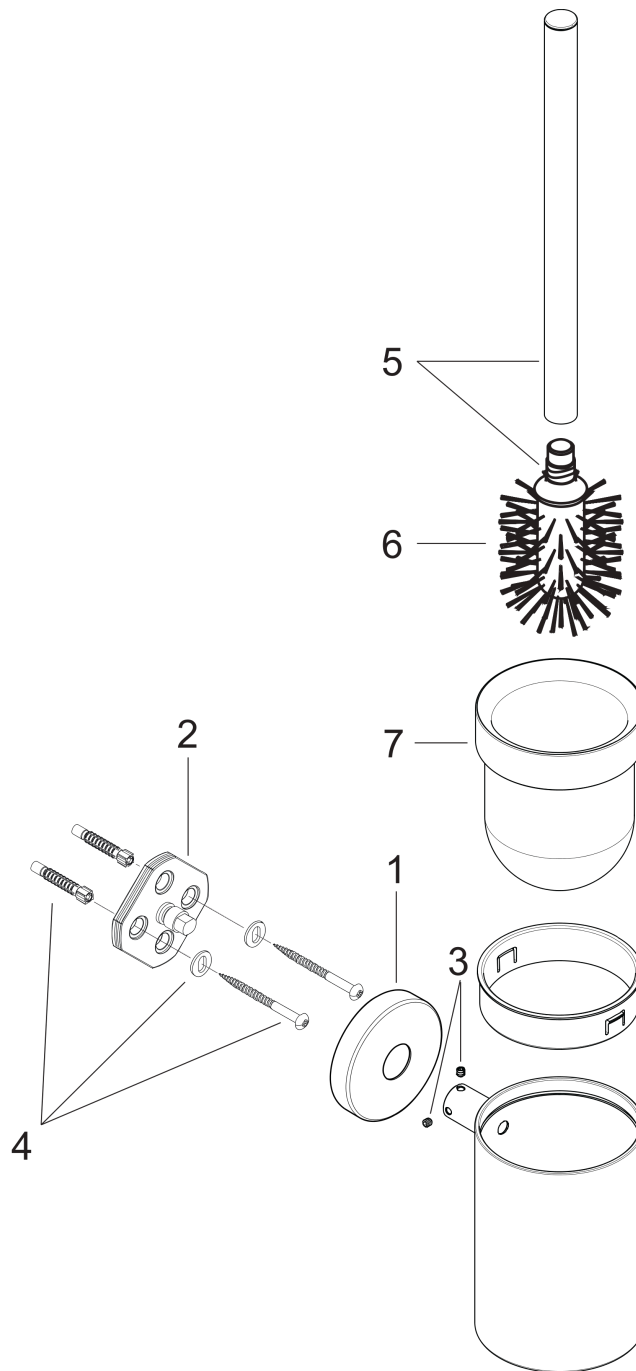

Logis

Toilettenbürstenhalter Wandmontage

Oberfläche: **Chrom** Artikelnummer: **40522000**

Beschreibung

Merkmale

- Wandmontage
- Material: Messing
- Material Einsatz: Mattglas
- mit herausnehmbarem Einsatz
- mit Befestigungsmaterial
- verdeckte Befestigung
- Bohrabstand 35 mm
- Durchmesser Bohrloch: 6 mm

Produktabbildung

Maßzeichnung

Logis

Toilettenbürstenhalter Wandmontage

Oberfläche: **Chrom** Artikelnummer: **40522000**

Explosionszeichnung

Baujahr: >09/08

Logis

Toilettenbürstenhalter Wandmontage

Oberfläche: **Chrom** Artikelnummer: **40522000**

Ersatzteilliste

Baujahr: >09/08

Pos.	Beschreibung	Artikelnummer	PG	VE
1	Rosette	98538000	6	1
2	Halteelement	98539000	8	1
3	Madenschraube M4x4	98540000	1	1
4	Befestigungsteile	96179000	4	1
5	Stiel mit Bürste	95577000	10	1
6	WC-Bürste schwarz Ø 66 mm	40068000	7	1
7	Glaseinsatz	98548000	9	1