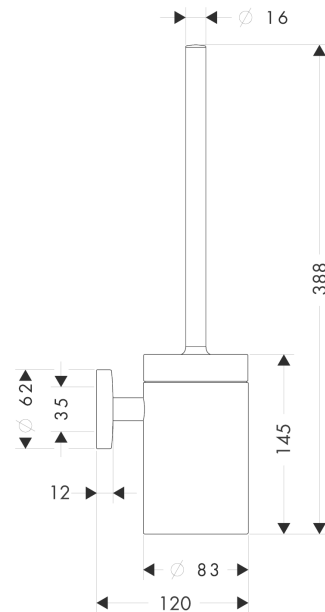

Logis

Toilettenbürstenhalter Wandmontage

Oberfläche: **Chrom** Artikelnummer: **40522000**

Beschreibung

Merkmale

- Wandmontage
- Material: Messing
- Material Einsatz: Mattglas
- mit herausnehmbarem Einsatz
- mit Befestigungsmaterial
- verdeckte Befestigung
- Bohrabstand 35 mm
- Durchmesser Bohrloch: 6 mm

Produktabbildung

Maßzeichnung

Logis

Toilettenbürstenhalter Wandmontage

Oberfläche: **Chrom** Artikelnummer: **40522000**

Explosionszeichnung

Baujahr: >09/08

Logis

Toilettenbürstenhalter Wandmontage

Oberfläche: **Chrom** Artikelnummer: **40522000**

Ersatzteilliste

Baujahr: >09/08

Pos.	Beschreibung	Artikelnummer	PG	VE
1	Rosette	98538000	6	1
2	Halteelement	98539000	8	1
3	Madenschraube M4x4	98540000	1	1
4	Befestigungsteile	96179000	4	1
5	Stiel mit Bürste	95577000	10	1
6	WC-Bürste schwarz Ø 66 mm	40068000	7	1
7	Glaseinsatz	98548000	9	1