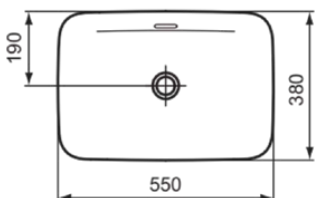

IPALYSS

E2078V1

IPALYSS | Schale 550x380x145 mm in weiß seidenmatt, ohne Hahnloch, mit Überlauf | Diamatec, Platzsparender Waschtisch

Bild & Zeichnung

Allgemeine Informationen

Produktkategorie:	Waschtische
Produktart:	Schale
Marke:	Ideal Standard
Kollektion:	IPALYSS
Designer:	Studio Levien
Colour:	V1 - Weiß Seidenmatt
Oberflächenveredelung:	satin
Maximale Höhe (mm):	145
Maximale Breite (mm):	550
Ausladung (mm):	380
Nettogewicht (kg):	9.10
EAN Code:	5017830543671

Im Lieferumfang enthaltene Produkte

D570967: EXPRESSION | Befestigungsset in neutral