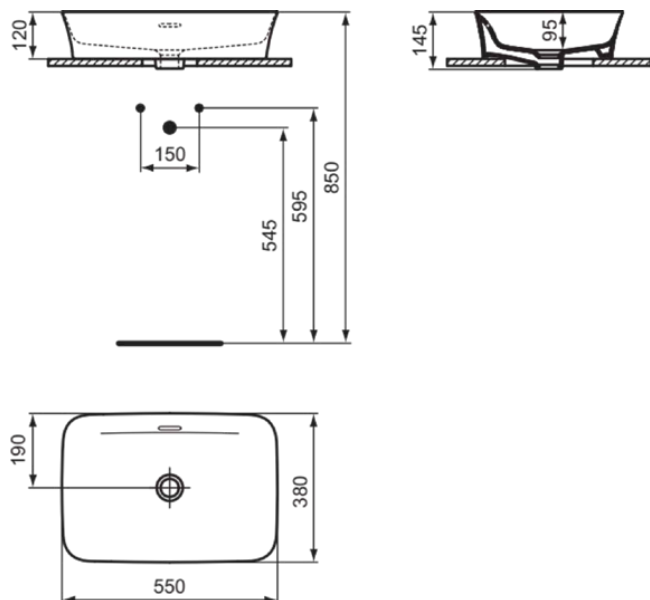

# E2078V1

IPALYSS | Schale 550x380x145 mm in weiß seidenmatt, ohne Hahnloch, mit Überlauf | Diamatec, Platzsparender Waschtisch

## Allgemeine Informationen

Produktkategorie:	Waschtische
Produktart:	Schale
Marke:	Ideal Standard
Kollektion:	IPALYSS
Designer:	Studio Levien
Farbe:	V1 - Weiß Seidenmatt
Oberflächenveredelung:	satin
Höhe (mm):	145
Breite (mm):	550
Ausladung (mm):	380
Nettogewicht (kg):	9.10
EAN Code:	5017830543671

## E2078V1

IPALYSS | Schale 550x380x145 mm in weiß seidenmatt, ohne Hahnloch, mit Überlauf |  
Diamatec, Platzsparender Waschtisch