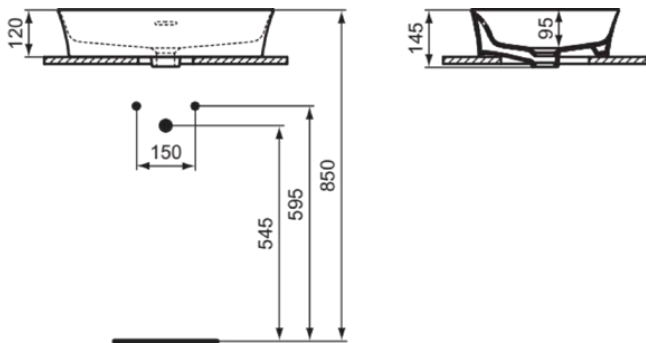

# E2078V1

IPALYSS | Schale 550x380x145 mm in weiß seidenmatt, ohne Hahnloch, mit Überlauf | Diamatec, Platzsparender Waschtisch

## Allgemeine Informationen

|                        |                      |
|------------------------|----------------------|
| Produktkategorie:      | Waschtische          |
| Produktart:            | Schale               |
| Marke:                 | Ideal Standard       |
| Kollektion:            | IPALYSS              |
| Designer:              | Studio Levien        |
| Colour:                | V1 - Weiß Seidenmatt |
| Oberflächenveredelung: | satin                |
| Maximale Höhe (mm):    | 145                  |
| Maximale Breite (mm):  | 550                  |
| Ausladung (mm):        | 380                  |
| Nettogewicht (kg):     | 9.10                 |
| EAN Code:              | 5017830543671        |