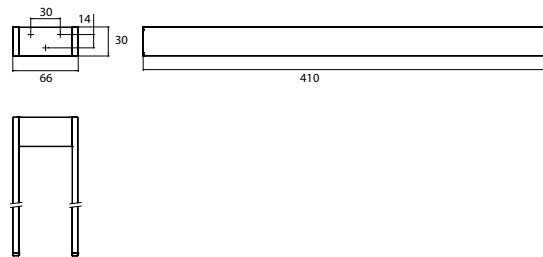

PRODUKTINFORMATION

Handtuchhalter chrom

Art.-Nr.1850 001 41

410 mm, 2 armig, starr