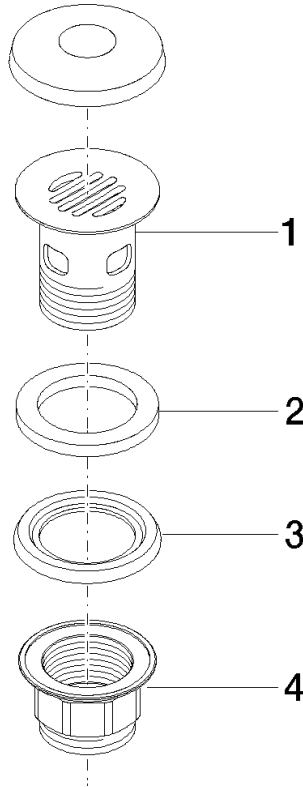

10 105 970

Passt zu: MEM, LULU, CL.1, IMO, TARA,
LISSÉ, MADISON, VAIA, META, CYO

	Chrom	10 105 970-00
	Platin gebürstet	10 105 970-06
	Platin	10 105 970-08
	Messing (23kt Gold)	10 105 970-09
	Dark Chrome	10 105 970-19
	Light Gold	10 105 970-26
	Light Gold gebürstet	10 105 970-27
	Messing gebürstet (23kt Gold)	10 105 970-28
	Schwarz matt	10 105 970-33
	Bronze gebürstet	10 105 970-42
	Champagne gebürstet (22kt Gold)	10 105 970-46
	Champagne (22kt Gold)	10 105 970-47
	Chrom gebürstet	10 105 970-93
	Dark Platinum gebürstet	10 105 970-99

Siebventil 1 1/4" - Chrom

MEM

10 105 970

Nur für Becken mit Überlauf geeignet.

10 105 970

10 105 970

Produktversion ab 10/1/2023

Ersatzteile für die
anderen
Oberflächenvarianten
finden Sie hier: Platin
gebürstet

Siebventil 1 1/4" - Chrom

MEM

10 105 970

Ersatzteilstückliste

Produktversion ab 10/1/2023

Nr.	Artikelnummer	Benennung	Verbaumenge	Lieferzeit
	09 11 01 027-00	Kelch für Ablaufgarnitur Siebventil 1 1/4" - chrom	4	-