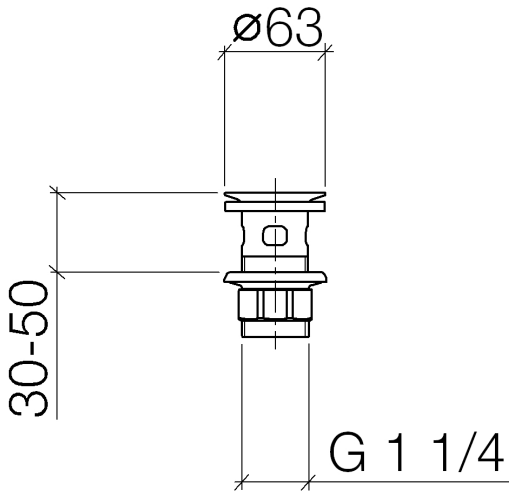

10 105 970

Passt zu: MEM, LULU, CL.1, IMO, TARA,
LISSÉ, MADISON, VAIA, META, CYO

	Chrom	10 105 970-00
	Platin gebürstet	10 105 970-06
	Platin	10 105 970-08
	Messing (23kt Gold)	10 105 970-09
	Dark Chrome	10 105 970-19
	Light Gold	10 105 970-26
	Light Gold gebürstet	10 105 970-27
	Messing gebürstet (23kt Gold)	10 105 970-28
	Schwarz matt	10 105 970-33
	Bronze gebürstet	10 105 970-42
	Champagne gebürstet (22kt Gold)	10 105 970-46
	Champagne (22kt Gold)	10 105 970-47
	Chrom gebürstet	10 105 970-93
	Dark Platinum gebürstet	10 105 970-99

Siebventil 1 1/4" - Chrom

MEM

10 105 970

Nur für Becken mit Überlauf geeignet.

10 105 970

10 105 970

Produktversion ab 10/1/2023

Ersatzteile für die
anderen
Oberflächenvarianten
finden Sie hier: Platin
gebürstet

Siebventil 1 1/4" - Chrom

MEM

10 105 970

Ersatzteilstückliste

Produktversion ab 10/1/2023

Nr.	Artikelnummer	Benennung	Verbaumenge	Lieferzeit
	09 11 01 027-00	Kelch für Ablaufgarnitur Siebventil 1 1/4" - chrom	4	-