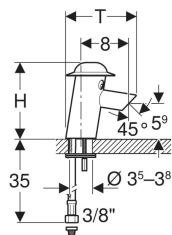

Verwendungszwecke

- Zur Entnahme von Leitungswasser
- Für Kinder
- Für Kinderbetreuungseinrichtungen
- Zum Einbau in Waschtische oder Waschtischplatten
- Zum Einbau in Bambini Spiel- und Waschlandschaften
- Zum Anschließen von Kalt- und Warmwasser
- Nicht geeignet für Durchlauferhitzer

Eigenschaften

- Kinderfreundliches Design
- Armaturengruppe I nach DIN 4109
- Automatische Spülauslösung
- Infrarotbenutzererkennung
- IR-Sensor selbsteinstellend
- Volumenstrombegrenzung durch Strahlregler
- Stromversorgung durch Netzteil
- Wasserersparnis durch reaktionsschnelle Zweistrahl-Abtasttechnik
- Aktivierungsdistanz einstellbar
- Intervallspülung
- Spülauslösung zur Beckenreinigung manuell deaktivierbar
- Mit integriertem Rückflussverhinderer
- Gehäuse pulverbeschichtet
- Hut aus Polycarbonat
- Dreifarbig

Technische Daten

Schutzart	IP65
Nennspannung	230 V AC
Netzfrequenz	50 Hz
Betriebsspannung	6.6 V DC
Leistungsaufnahme	0.1 W
Betriebsdruck	100–850 kPa
Differenzdruck KW/WW	≤ 150 kPa
Maximaler Prüfdruck Wasser	1600 kPa
Maximaler Prüfdruck Luft / Inertgas	300 kPa
Maximale Wassertemperatur	65 °C
Maximale Wassertemperatur kurzzeitig	80 °C
Durchfluss bei 300 kPa	5.7 l/min
Berechnungsdurchfluss	0.07 l/s
Mindestfließdruck für Berechnungsdurchfluss	50 kPa
Intervallspülung	24 h
Intervallspülzeit	10 s
Werkstoff	Messing

Lieferumfang

- Netzteil
- Korbfilter
- Schlüssel für Strahlregler
- Befestigungsmaterial

Art.-Nr.	Farbe / Oberfläche	Mischer	B	H	T	VE1
577660000	Hut: karminrot Körper: ultramarinblau Auslauf: verkehrsgelb	mit Mischer	8 cm	12.6 cm	12.4 cm	1 St.

Zubehör

- Geberit Bambini Minithermostat für Waschtischarmatur
- Geberit Bambini Strahlregler für Waschtischarmatur

- Um Verbrühungen zu vermeiden, wird der Einsatz des Geberit Bambini Minithermostats für Waschtischarmaturen empfohlen
- Wird die Geberit Bambini Waschtischarmatur im oberen Becken einer Bambini Spiel- und Waschlandschaft in Verbindung mit einem Standrohr verwendet, ist der Bambini Strahlregler für Waschtischarmatur (Art.-Nr. 571410000) zusätzlich zu bestellen