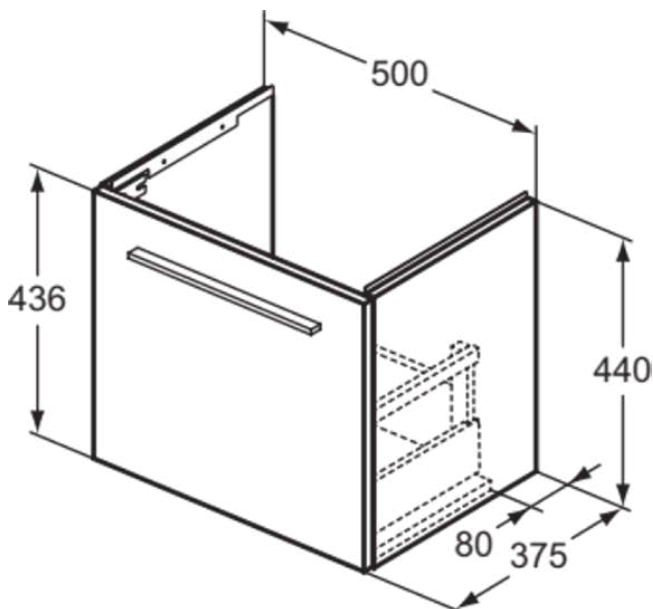

I.LIFE S

T5290NH

I.LIFE S | Waschtisch-Unterschrank 500x375x440 mm in greige matt, 1 Schublade | SoftClosing, Platzsparend, Nachhaltig gewonnenes Holz

Bild & Zeichnung

Allgemeine Informationen

Produktkategorie:	Möbel
Produktart:	Waschtisch-Unterschrank
Marke:	Ideal Standard
Kollektion:	I.LIFE S
Designer:	Palomba Serafini Associati
Colour:	NH - Greige Matt
Oberflächenveredelung:	Matt
Maximale Höhe (mm):	440
Maximale Breite (mm):	500
Ausladung (mm):	375
Befestigungsart:	Befestigungsset
Nettogewicht (kg):	14.21
EAN Code:	8014140495192

Funktionen

SoftClosing

Platzsparend

Nachhaltig gewonnenes Holz

Downloads

[Installation Guide](#)

[Spare Parts List](#)

Produktspezifikationen

Einzugsmechanismus:	Softclosing
Farbcode:	NH
Farbbeschreibung:	greige matt
Eckmodell:	Nein
Vollauszug:	Ja
Griff(e):	Benötigt
Einstellbare Montagefüße:	Nein
Material:	Holz
Materialspezifikation (Korpus):	Melamin-Spanplatte (MFC)
Anzahl der Türen (gesamt):	0
Anzahl der Türen (links öffnend):	0
Anzahl der Türen (rechts öffnend):	0
Anzahl der Auszüge (gesamt):	1
Anzahl der externen Auszüge:	1
Anzahl der internen Auszüge:	0
Anzahl der offenen Fächer:	0
Anzahl der Rolltüren:	0
Anzahl der Ablagen:	0
Anzahl der Schiebetüren:	0