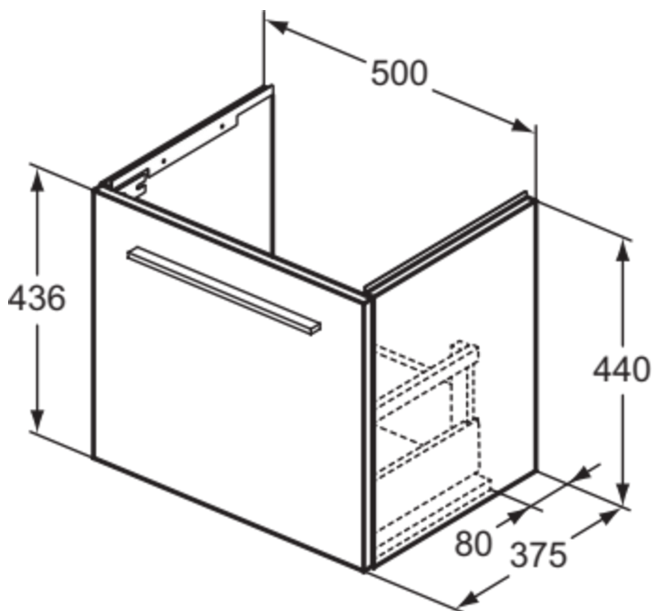

I.LIFE S

T5290NH

I.LIFE S | Waschtisch-Unterschrank 500x375x440 mm in greige matt, 1 Schublade | SoftClosing, Platzsparend, Vormontiert, Nachhaltig gewonnenes Holz

Bild & Zeichnung

Allgemeine Informationen

Produktkategorie:	Möbel
Produktart:	Waschtisch-Unterschrank
Marke:	Ideal Standard
Kollektion:	I.LIFE S
Designer:	Palomba Serafini Associati
Colour:	NH - Greige Matt
Oberflächenveredelung:	Matt
Maximale Höhe (mm):	440
Maximale Breite (mm):	500
Ausladung (mm):	375
Befestigungsart:	Befestigungsset
Nettogewicht (kg):	14.21
EAN Code:	8014140495192

Features

SoftClosing

Platzsparend

Vormontiert

Nachhaltig gewonnenes Holz

Downloads

• [Installation Guide](#)

• [Spare Parts List](#)

Produktspezifikationen

Einzugsmechanismus:	Softclosing
Farbcode:	NH
Farbbeschreibung:	greige matt
Eckmodell:	Nein
Griff(e):	Benötigt
Einstellbare Montagefüße:	Nein
Material:	Holz
Materialspezifikation (Korpus):	Melamin-Spanplatte (MFC)
Anzahl der Türen (gesamt):	0
Anzahl der Türen (links öffnend):	0
Anzahl der Türen (rechts öffnend):	0
Anzahl der Auszüge (gesamt):	1
Anzahl der externen Auszüge:	1
Anzahl der internen Auszüge:	0
Anzahl der offenen Fächer:	0
Anzahl der Rolltüren:	0
Anzahl der Ablagen:	0
Anzahl der Schiebetüren:	0
Anzahl der Schwingtüren:	0