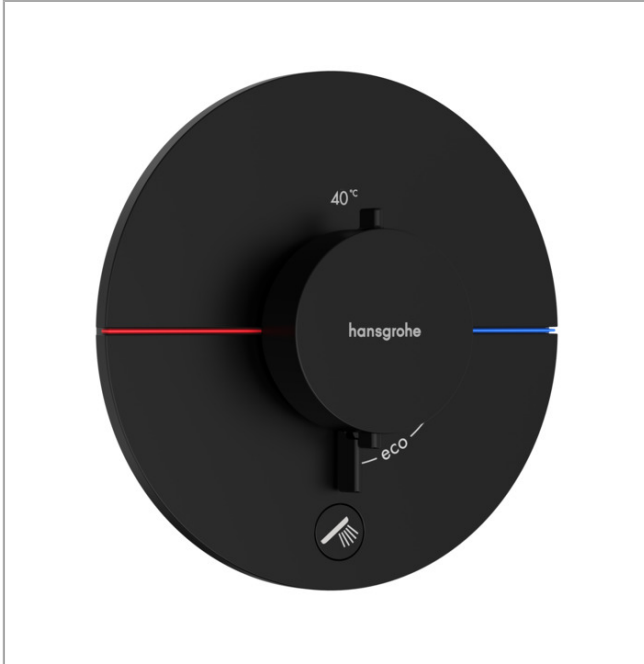

**ShowerSelect Comfort S**  
**Thermostat Unterputz für 1 Verbraucher und einen zusätzlichen Abgang**  
 Oberfläche: **Mattschwarz** Artikelnummer: **15562670**

### Merkmale

- 1 Verbraucher und ein zusätzlicher Abgang
- komfortables Ein-/Ausschalten eines Verbrauchers durch großflächige Select-Taste
- Mengensteuerung mit Stop Funktion
- Thermostatkartusche, Start/ Stop Ventil zur Bedienung der Verbraucher
- Durchflussmenge oberer Abgang: 22 l/min
- Durchflussmenge unterer Abgang: 28 l/min
- min. Betriebsdruck: 1 bar
- max. Betriebsdruck: 10 bar
- flache Rosette für mehr Platz in der Dusche
- Rosette nachträglich um +/- 3° ausrichtbar
- einfache Installation durch vormontierten Funktionsblock
- Griffe immer auf der gleichen Höhe unabhängig der Einbautiefe des Grundkörpers
- Sicherheitssperre bei 40 °C
- Temperaturbegrenzung einstellbar
- Der Thermostat bietet die Möglichkeit der thermischen Desinfektion
- Material Taste: Metall
- Material Griffe: Metall
- Anschlussart: Grundkörper iBox universal 2 (# 01500180)
- Thermostat wird geliefert mit Tasten Rain klein, Rain groß, Handbrause, Schwall und Wanne
- Geräuschgruppe: I
- Durchflussklasse: B
- DVGW NW-6509BQ0587
- P-IX 38568/IB

## Zertifikate / Nachhaltigkeit

**ShowerSelect Comfort S**  
**Thermostat Unterputz für 1 Verbraucher und einen zusätzlichen Abgang**  
 Oberfläche: **Mattschwarz** Artikelnummer: **15562670**

Produktabbildung