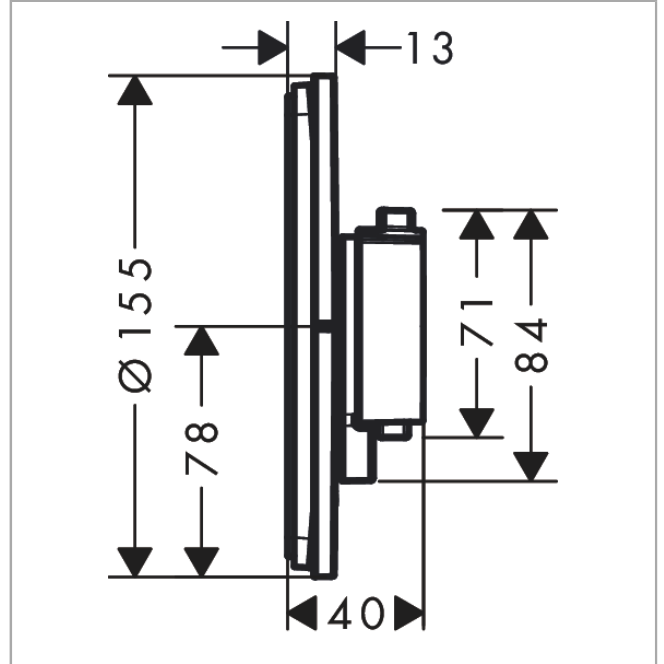

## Zertifikate / Nachhaltigkeit

**ShowerSelect Comfort S**  
**Thermostat Unterputz für 1 Verbraucher und einen zusätzlichen Abgang**  
 Oberfläche: **Mattschwarz** Artikelnummer: **15562670**

Produktabbildung

Maßzeichnung

Durchflussdiagramm