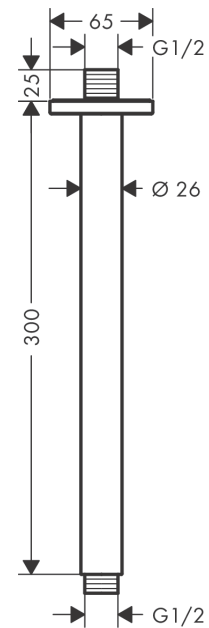

## Vernis Shape

### Deckenanschluss 30 cm

Oberfläche: **Mattschwarz** Artikelnummer: **26407670**

### Merkmale

- Länge: 300 mm
- Schaft Ø: 26 mm
- Installationsart: Aufputzmontage
- Material: Messing
- Anschlussart: G 1/2

## Maßzeichnung

Vernis Shape  
 Deckenanschluss 30 cm  
 Oberfläche: **Mattschwarz**

Artikelnummer: **26407670**

Explosionszeichnung

Baujahr: >04/21