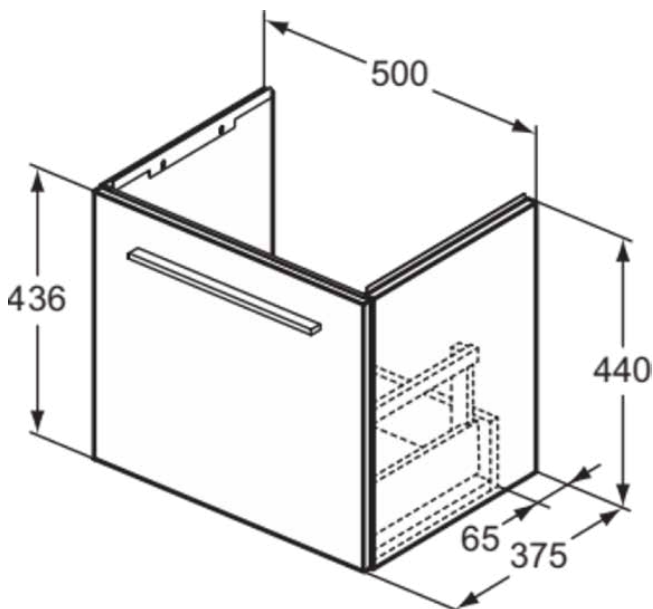

I.LIFE S

T5290DU

I.LIFE S | Waschtisch-Unterschrank 500x375x440 mm in weiß matt lackiert, 1 Schublade | SoftClosing, Platzsparend, Vormontiert, Nachhaltig gewonnenes Holz

Bild & Zeichnung

Allgemeine Informationen

Produktkategorie:	Möbel
Produktart:	Waschtisch-Unterschrank
Marke:	Ideal Standard
Kollektion:	I.LIFE S
Designer:	Palomba Serafini Associati
Farbe:	DU - Weiß Matt Lackiert
Oberflächenveredelung:	Matt
Höhe (mm):	440
Breite (mm):	500
Ausladung (mm):	375
Befestigungsart:	Befestigungsset
Nettogewicht (kg):	14.21
EAN Code:	8014140502906

Features

SoftClosing

Platzsparend

Vormontiert

Nachhaltig gewonnenes Holz

Downloads

• [Installation Guide](#)

• [Spare Parts List](#)

Produktspezifikationen

Einzugsmechanismus:	Softclosing
Farbcode:	DU
Farbbeschreibung:	weiß matt lackiert
Eckmodell:	Nein
Vollauszug:	Yes
Griff(e):	Benötigt
Einstellbare Montagefüße:	Nein
Material:	Holz
Materialspezifikation (Korpus):	Melamin-Spanplatte (MFC)
Anzahl der Türen (gesamt):	0
Anzahl der Türen (links öffnend):	0
Anzahl der Türen (rechts öffnend):	0
Anzahl der Auszüge (gesamt):	1
Anzahl der externen Auszüge:	1
Anzahl der internen Auszüge:	0
Anzahl der offenen Fächer:	0
Anzahl der Rolltüren:	0
Anzahl der Ablagen:	0
Anzahl der Schiebetüren:	0