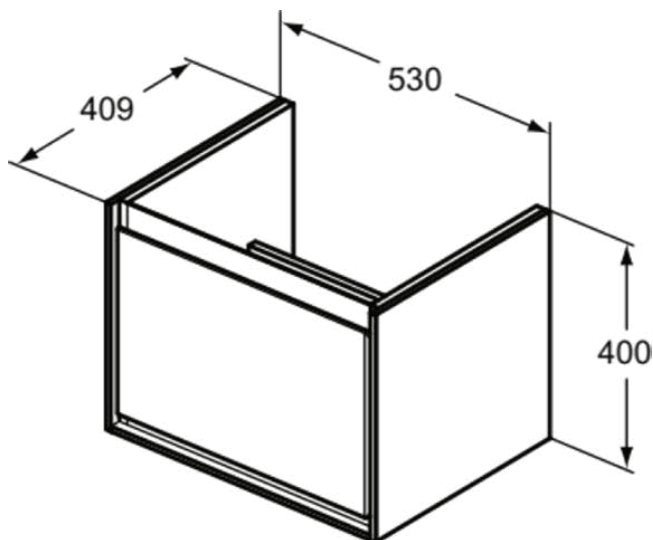

C.AIR

E0846KN

C.AIR | Waschtisch-Unterschrank 530x409x400 mm in weiß glänzend / hellgrau matt, 1 Schublade | SoftClosing, Platzsparend, Vormontiert

Bild & Zeichnung

Allgemeine Informationen

| | |
|------------------------|------------------------------------|
| Produktkategorie: | Möbel |
| Produktart: | Waschtisch-Unterschrank |
| Marke: | Ideal Standard |
| Kollektion: | C.AIR |
| Designer: | Ideal Standard |
| Farbe: | KN - Weiß Glänzend / Hellgrau Matt |
| Oberflächenveredelung: | glänzend |
| Höhe (mm): | 400 |
| Breite (mm): | 530 |
| Ausladung (mm): | 409 |
| Befestigungsart: | Befestigungsset |
| Nettogewicht (kg): | 17.80 |
| EAN Code: | 5017830520221 |