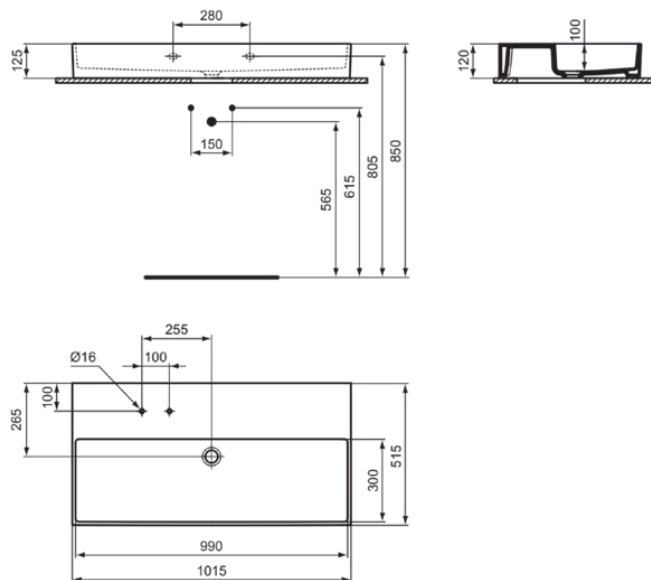

SOLOS

T537001

SOLOS | Waschtisch 1015x515x125 mm in weiß glänzend, 2 Hahnlöcher, ohne Überlauf

Bild & Zeichnung

Allgemeine Informationen

Produktkategorie:	Waschtische
Produktart:	Waschtisch
Marke:	Ideal Standard
Kollektion:	SOLOS
Designer:	Palomba Serafini Associati
Farbe:	01 - Weiß Glänzend
Oberflächenveredelung:	glänzend
Höhe (mm):	125
Breite (mm):	1015
Ausladung (mm):	515
Befestigungsart:	Befestigungsschrauben
Nettogewicht (kg):	33.50
EAN Code:	8014140518020

Produktstandards & Zertifikate

Normen:	EN 14688
---------	----------

Produktspezifikationen

Farbcode:	01
Farbbeschreibung:	weiß glänzend
Eckmodell:	Nein
Geschliffene Unterseite:	Ja
Barrierefreies Produkt:	Nein
Mit Kettenöse:	Nein
Material:	Keramik
Materialspezifikation:	Feinfeuerton
Anzahl von Hahnlöchern je Waschbecken:	2
Anzahl von Waschbecken:	1
Sichtbarer Überlauf:	Nein
PVD Technologie:	Nein
Ablagefläche:	Hinten
Oberflächenveredelung:	glänzend
Position des Hahnlochs:	Modellart
Mit Rückwand:	Nein
Mit Verschlussstopfen:	Nein
Mit Überlauf:	Nein
Mit Siphon:	Nein
Befestigungsart:	Befestigungsschrauben
Montageart:	wandhängend