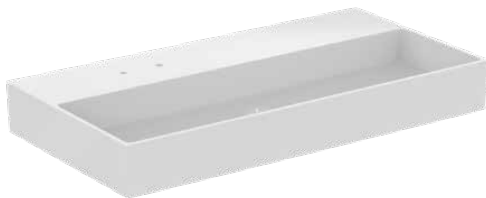

SOLOS

T537001

SOLOS | Waschtisch 1015x515x125 mm in weiß glänzend, 2 Hahnlöcher, ohne Überlauf

Bild & Zeichnung

Allgemeine Informationen

Produktkategorie:	Waschtische
Produktart:	Waschtisch
Marke:	Ideal Standard
Kollektion:	SOLOS
Designer:	Palomba Serafini Associati
Farbe:	01 - Weiß Glänzend
Oberflächenveredelung:	glänzend
Höhe (mm):	125
Breite (mm):	1015
Ausladung (mm):	515
Befestigungsart:	Befestigungsschrauben
Nettogewicht (kg):	33.50
EAN Code:	8014140518020

Produktstandards & Zertifikate

Normen:	EN 14688
---------	----------

Produktspezifikationen

Farbcode:	01
Farbbeschreibung:	weiß glänzend
Eckmodell:	Nein
Geschliffene Unterseite:	Ja
Barrierefreies Produkt:	Nein
Mit Kettenöse:	Nein
Material:	Keramik
Materialspezifikation:	Feinfeuerton
Anzahl von Hahnlöchern je Waschbecken:	2
Anzahl von Waschbecken:	1
Sichtbarer Überlauf:	Nein
PVD Technologie:	Nein
Ablagefläche:	Hinten
Oberflächenveredelung:	glänzend
Position des Hahnlochs:	Modellart
Mit Rückwand:	Nein
Mit Verschlussstopfen:	Nein
Mit Überlauf:	Nein
Mit Siphon:	Nein
Befestigungsart:	Befestigungsschrauben
Montageart:	wandhängend