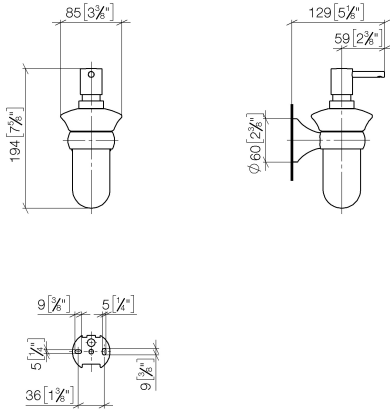

83 435 361

- Flasche aus Opalglas
- Breite 85 mm
- Höhe 200 mm
- 250 ml Flaschenvolumen
- Ausladung 121 mm

	Messing (23kt Gold)	83 435 361-09
	Chrom	83 435 361-00
	Platin gebürstet	83 435 361-06
	Platin	83 435 361-08
	Messing gebürstet (23kt Gold)	83 435 361-28
	Dark Platinum gebürstet	83 435 361-99

83 435 361

mm [inches]

83 435 361

Ersatzteile für die  
anderen  
Oberflächenvarianten  
finden Sie hier:  
Chrom

# MADISON Spender Wandmodell - Messing (23kt Gold)

MADISON

83 435 361

## Ersatzteilstückliste

Nr.	Artikelnummer	Benennung	Verbaumenge	Lieferzeit
	90 10 10 535 01-09	Lotionspender - Messing (23kt Gold)	5	40