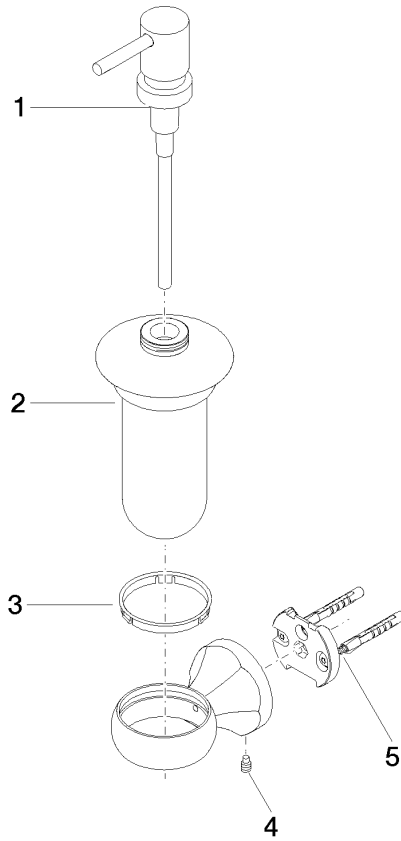

83 435 361

- Flasche aus Opalglas
- Breite 85 mm
- Höhe 200 mm
- 250 ml Flaschenvolumen
- Ausladung 121 mm

	Messing (23kt Gold)	83 435 361-09
	Chrom	83 435 361-00
	Platin gebürstet	83 435 361-06
	Platin	83 435 361-08
	Messing gebürstet (23kt Gold)	83 435 361-28
	Dark Platinum gebürstet	83 435 361-99

83 435 361

mm [inches]

83 435 361

Ersatzteile für die  
anderen  
Oberflächenvarianten  
finden Sie hier:  
Chrom

# MADISON Spender Wandmodell - Messing (23kt Gold)

MADISON

83 435 361

## Ersatzteilstückliste

Nr.	Artikelnummer	Benennung	Verbaumenge	Lieferzeit
	90 10 10 535 01-09	Lotionspender - Messing (23kt Gold)	5	40