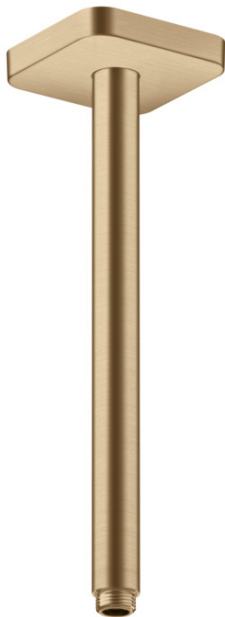

AXOR ShowerSolutions
Deckenanschluss 300 mm softsquare
Oberfläche: **Brushed Bronze** Artikelnummer: **26966140**

Merkmale

- Länge: 300 mm
- Installationsart: Aufputzmontage
- Material: Messing
- Anschlussart: G 1/2
- P-IX 38296/IIZ

Produktabbildung

Maßzeichnung