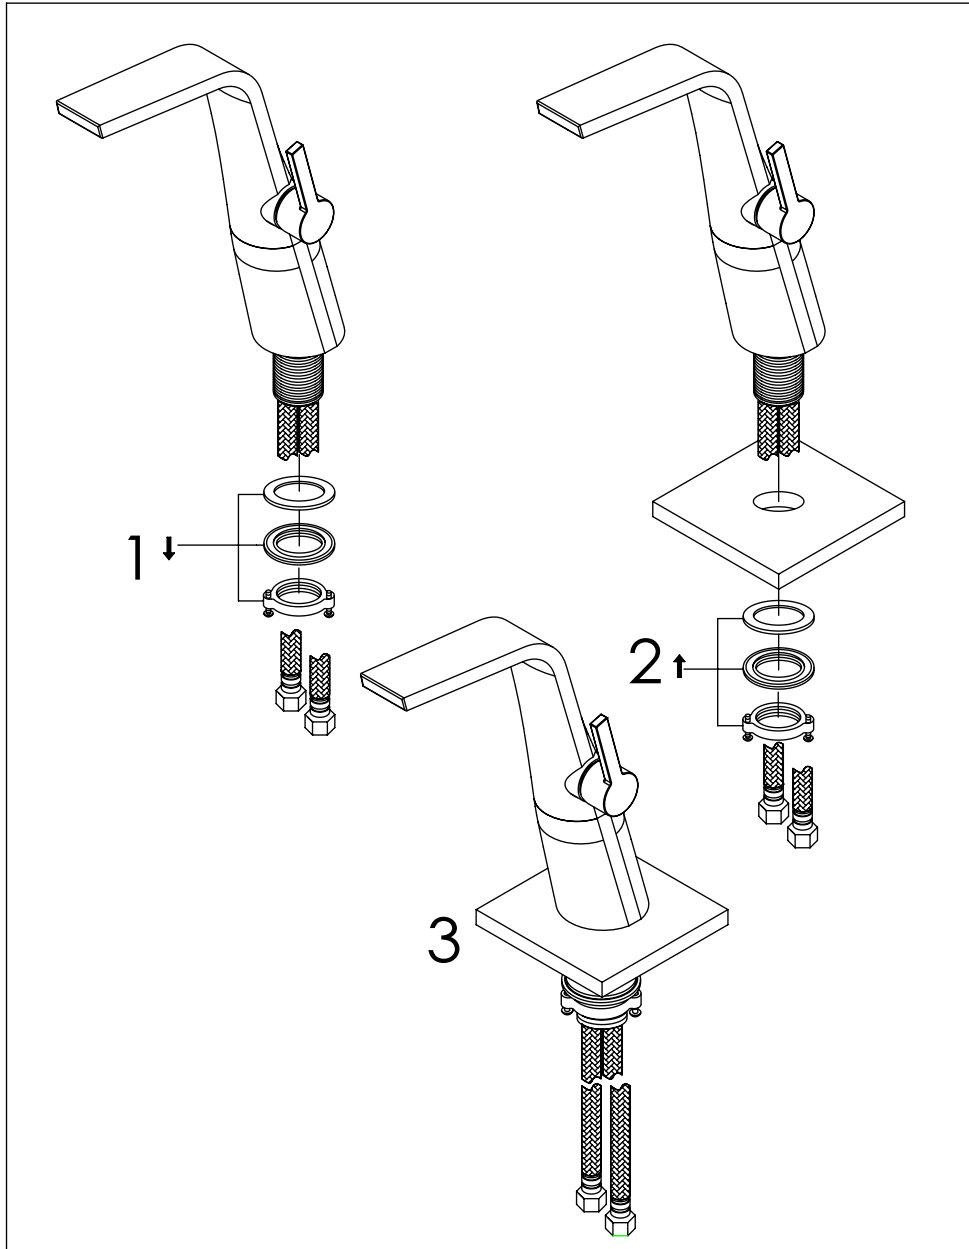

STEINBERG

Waschtisch-Einhebelmischbatterie

Art.Nr.260 1700 1 S

Installation

Technische Zeichnung

Explosionszeichnung