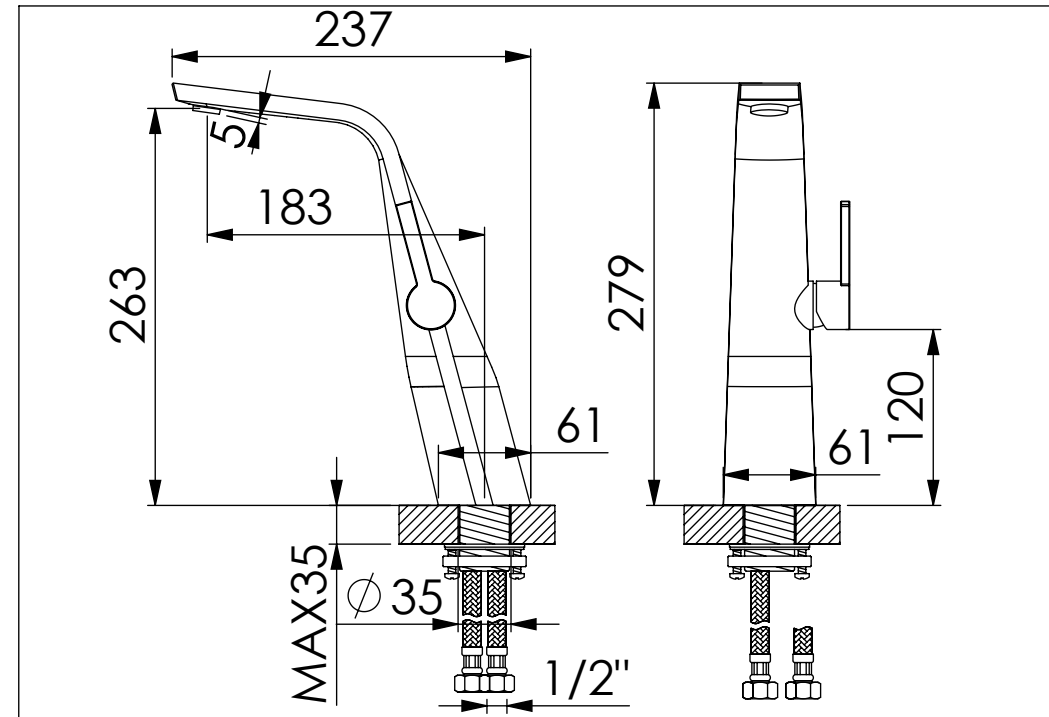

STEINBERG

Waschtisch-Einhebelmischbatterie

Art.Nr.260 1700 1 S

Installation

Technische Zeichnung

Explosionszeichnung