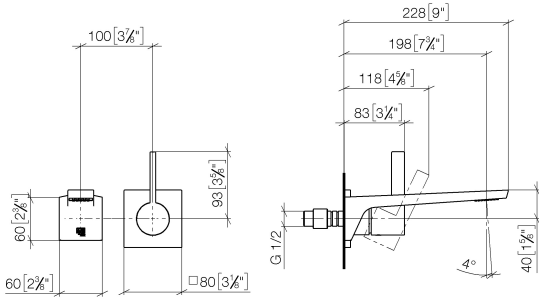

Benötigtes Zubehör

- UP-Wand-Einhandbatterie Mischer rechts -** 35 816 970 90
- ACHTUNG: Nicht für UP-Montage geeignet. Anschluss über Eckventile, Befestigung über Verschraubung mit der Rückwand.

Benötigtes Zubehör

- UP-Wand-Einhandbatterie -** 35 860 970 90
- Min. Einbautiefe 80 mm
 - Max. Einbautiefe 95 mm

CL.1 Waschtisch-Wand-Einhandbatterie ohne Ablaufgarnitur - Dark Platinum gebürstet

CL.1

36 860 705
mm [inches]