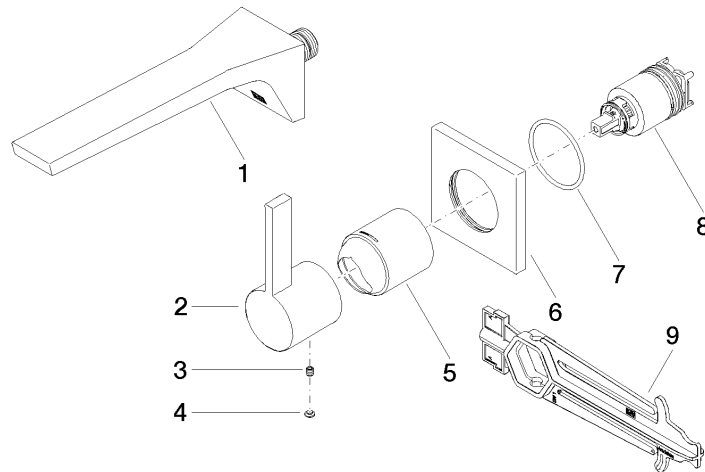

LGA_29

36 860 705

Produktversion ab 7/1/2023

CL.1 Waschtisch-Wand-Einhandbatterie ohne Ablaufgarnitur - Dark Platinum gebürstet

CL.1

36 860 705

Ersatzteilstückliste

Produktversion ab 7/1/2023