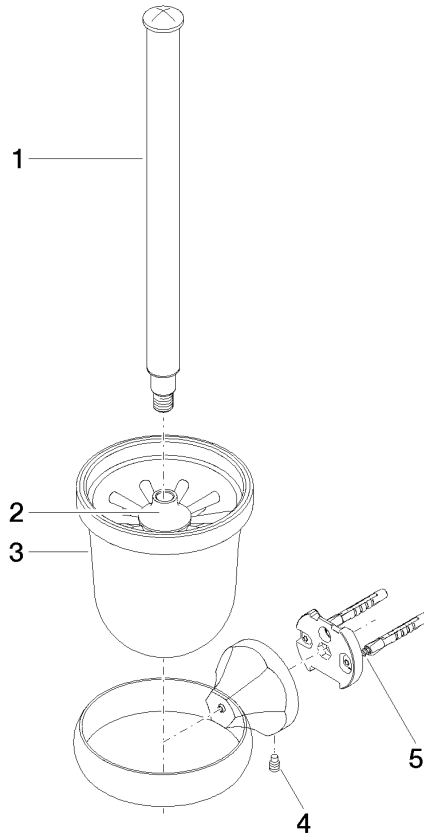

83 900 361

- Glas aus Kristallglas, matt
- Bürstenkopf, weiß
- Breite 110 mm
- Höhe 400 mm
- Ausladung 147 mm

	Platin	83 900 361-08
	Chrom	83 900 361-00
	Platin gebürstet	83 900 361-06
	Messing (23kt Gold)	83 900 361-09
	Messing gebürstet (23kt Gold)	83 900 361-28
	Dark Platinum gebürstet	83 900 361-99

83 900 361

mm [inches]

83 900 361

Produktversion ab 7/3/2016

Ersatzteile für die
anderen
Oberflächenvarianten
finden Sie hier:
Chrom

MADISON Toiletten-Bürstengarnitur Wandmodell - Platin

MADISON

83 900 361

Ersatzteilstückliste

Produktversion ab 7/3/2016

Nr.	Artikelnummer	Benennung	Verbaumenge	Lieferzeit
	90 28 22 538 03-08	Bürstengriff - Platin	5	40