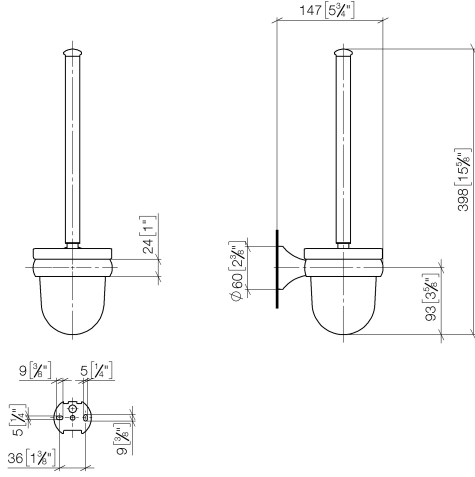

83 900 361

- Glas aus Kristallglas, matt
- Bürstenkopf, weiß
- Breite 110 mm
- Höhe 400 mm
- Ausladung 147 mm

	Platin	83 900 361-08
	Chrom	83 900 361-00
	Platin gebürstet	83 900 361-06
	Messing (23kt Gold)	83 900 361-09
	Messing gebürstet (23kt Gold)	83 900 361-28
	Dark Platinum gebürstet	83 900 361-99

83 900 361

mm [inches]

83 900 361

Produktversion ab 7/3/2016

Ersatzteile für die
anderen
Oberflächenvarianten
finden Sie hier:
Chrom

MADISON Toiletten-Bürstengarnitur Wandmodell - Platin

MADISON

83 900 361

Ersatzteilstückliste

Produktversion ab 7/3/2016

Nr.	Artikelnummer	Benennung	Verbaumenge	Lieferzeit
	90 28 22 538 03-08	Bürstengriff - Platin	5	40