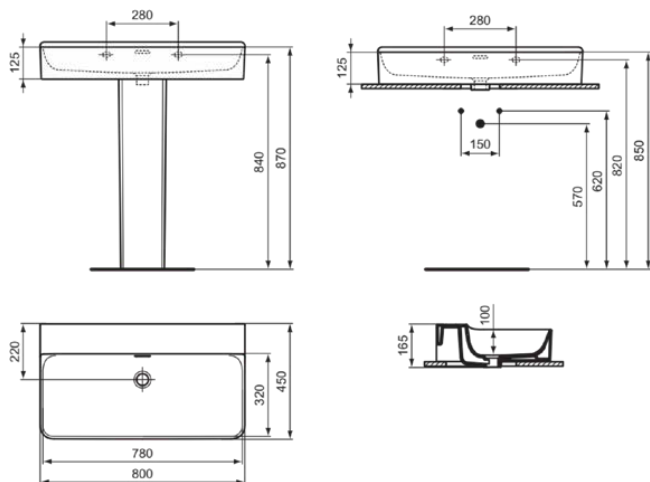

CONCA

T382801

CONCA | Waschtisch 800x450x145 mm in weiß glänzend, ohne Hahnloch, mit Überlauf | Platzsparender Waschtisch

Bild & Zeichnung

Allgemeine Informationen

Produktkategorie:	Waschtische
Produktart:	Waschtisch
Marke:	Ideal Standard
Kollektion:	CONCA
Designer:	Palomba Serafini Associati
Farbe:	01 - Weiß Glänzend
Oberflächenveredelung:	glänzend
Höhe (mm):	145
Breite (mm):	800
Ausladung (mm):	450
Nettogewicht (kg):	21.90
EAN Code:	8014140458425

Features

Platzsparender Waschtisch

Produktstandards & Zertifikate

Normen:	EN 14688
Leistungserklärung (DoP):	CL25

Produktspezifikationen

Farbcode:	01
Farbbeschreibung:	weiß glänzend
Geschliffene Unterseite:	Ja
Barrierefreies Produkt:	Nein
Mit Kettenöse:	Nein
Material:	Keramik
Materialspezifikation:	Feinfeuerton
Anzahl von Hahnlöchern je Waschbecken:	0
Anzahl von Waschbecken:	1
Sichtbarer Überlauf:	Ja
PVD Technologie:	Nein
Ablagefläche:	Hinten
Oberflächenveredelung:	glänzend
Form des Überlaufs:	Geschlitzt
Mit Rückwand:	Nein
Mit Verschlussstopfen:	Nein
Mit Überlauf:	Ja
Mit Siphon:	Nein
Befestigungsmaterial im Lieferumfang enthalten:	Nein
Montageart:	wandhängend
Empfohlene Ausschittschablone:	TT0299724