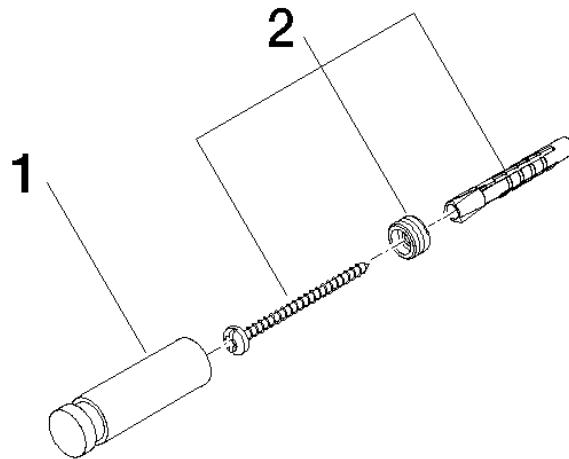

83 251 220

mm [inches]

83 251 220

Produktversion ab 10/1/2023

Ersatzteile für die
anderen
Oberflächenvarianten
finden Sie hier:
Chrom

Haken - Dark Platinum gebürstet

MEM

83 251 220

Ersatzteilstückliste

Produktversion ab 10/1/2023

Nr.	Artikelnummer	Benennung	Verbaumenge	Lieferzeit
	08 18 60 505-99	Haken 16 x 16 x 55 mm - Dark Platinum gebürstet	2	-

Ersatzteil nicht mehr bestellbar, bitte bestellen Sie den Nachfolgeartikel