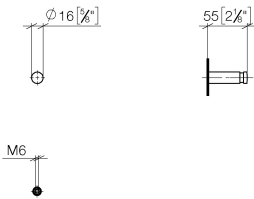

83 251 220

mm [inches]

83 251 220

Produktversion ab 10/1/2023

Ersatzteile für die
anderen
Oberflächenvarianten
finden Sie hier:
Chrom

Haken - Dark Platinum gebürstet

MEM

83 251 220

Ersatzteilstückliste

Produktversion ab 10/1/2023

Nr.	Artikelnummer	Benennung	Verbaumenge	Lieferzeit
	08 18 60 505-99	Haken 16 x 16 x 55 mm - Dark Platinum gebürstet	2	-

Ersatzteil nicht mehr bestellbar, bitte bestellen Sie den Nachfolgeartikel