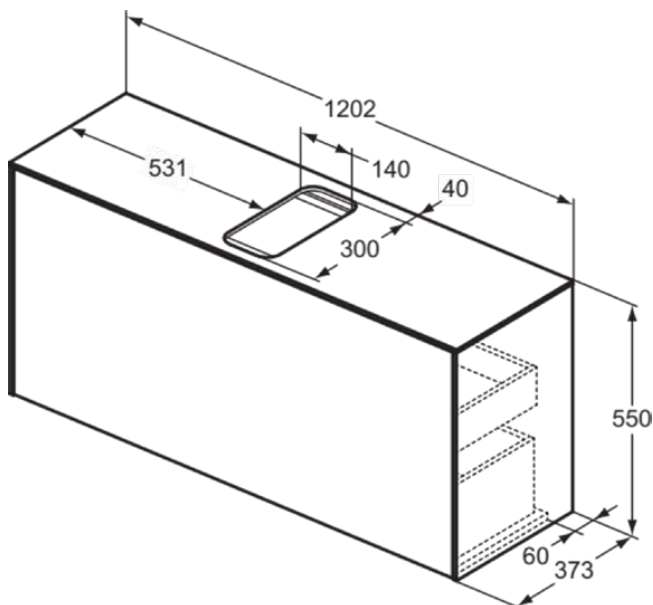

CONCA

T3937Y1

CONCA | Waschtisch-Unterschrank 1202x373x550 mm in weiß matt lackiert, 2 Schubladen | Vollauszug, Push-to-open, SoftClosing, Vormontiert, Nachhaltig gewonnenes Holz, Echtholz furnier

Bild & Zeichnung

Allgemeine Informationen

Produktkategorie:	Möbel
Produktart:	Waschtisch-Unterschrank
Marke:	Ideal Standard
Kollektion:	CONCA
Designer:	Palomba Serafini Associati
Colour:	Y1 - Weiß Matt Lackiert
Oberflächenveredelung:	Matt
Höhe (mm):	550
Breite (mm):	1202
Ausladung (mm):	373
Befestigungsart:	Befestigungsset
Nettogewicht (kg):	45.50
EAN Code:	8014140460558

CONCA

T3937Y1

CONCA | Waschtisch-Unterschrank 1202x373x550 mm in weiß matt lackiert, 2 Schubladen | Vollauszug, Push-to-open, SoftClosing, Vormontiert, Nachhaltig gewonnenes Holz, Echtholz furnier

Produktspezifikationen