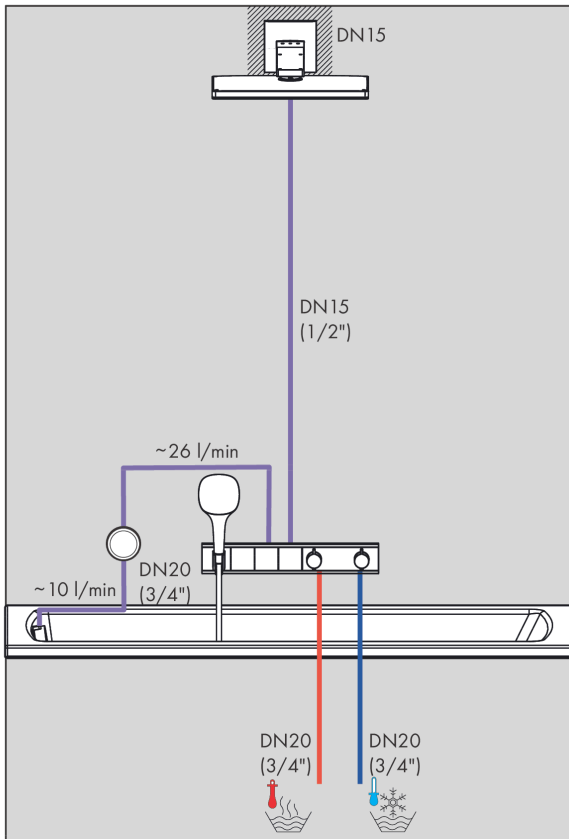

RainSelect

Thermostat Unterputz für 3 Verbraucher mit integriertem Brausehalter

Oberfläche: **Chrom** Artikelnummer: **15356000**

Beschreibung

Merkmale

- besteht aus: Thermostat, Brausehalter
- 3 Verbraucher
- gleichzeitige Nutzung von mehreren Verbrauchern
- komfortables Ein-/Ausschalten von 3 Verbrauchern über Select-Button
- je nach Volumenstrom und Einbausituation ca. 50% Durchflussreduzierung und integrierte Absperrfunktion
- Thermostatkartusche, Start/ Stop Ventil zur Bedienung der Verbraucher
- maximale Durchflussmenge bei 3 bar: 38 l/min
- Durchflussmenge je Verbraucher: 26 l/min
- Durchflussmenge bei gleichzeitiger Nutzung aller Verbraucher: 38 l/min
- min. Betriebsdruck: 1 bar
- max. Betriebsdruck: 10 bar
- Sicherheitssperre bei 40 °C
- Temperaturbegrenzung einstellbar
- Rückflussverhinderer
- für Brauseschläuche mit beidseitig konischer oder zylindrischer Mutter
- Anschlussart: Grundkörper
- Thermostat wird geliefert mit Tasten Handbrause, Schwall, Rain groß
- Geräuschgruppe: I
- Durchflussklasse: B
- DVGW NW-6509CU0526
- P-IX 29578/IBBB
- EPD Thermostats

Thermostat Unterputz für 3 Verbraucher mit integriertem Brausehalter

Oberfläche: Chrom Artikelnummer: 15356000

Einbaubeispiel

RainSelect
1531118X / 15356XXX

Rohrunterbrecher / Disconnecteur /
Pipe interrupter / Valvola antiriflusso /
Interruptor de tubería / Buisbeluchter /
Rørafbryder / Válvula anti-retorno /
Przerwywacz rurowy / oddělovač trubky /
Prerušenie potrubia / 管道断续器 /
Περыватель трубы / Csőmegszakító /
Putkikatkain / Rörventil /
Vamzdžio pertraukiklis / Ventil cijevi /
Boru kesici / Valvã de oprire /
Διακοπή σωλήνα / Prekinjalnik cevi /
torukačesti / Saurules aidalītājs /
Element za regulaciju pritiska u
cevi vazduhom /
Røranbryter / Тръбен прекъсвач /
Ndërprerës i tubit / قاطع الحدسورة