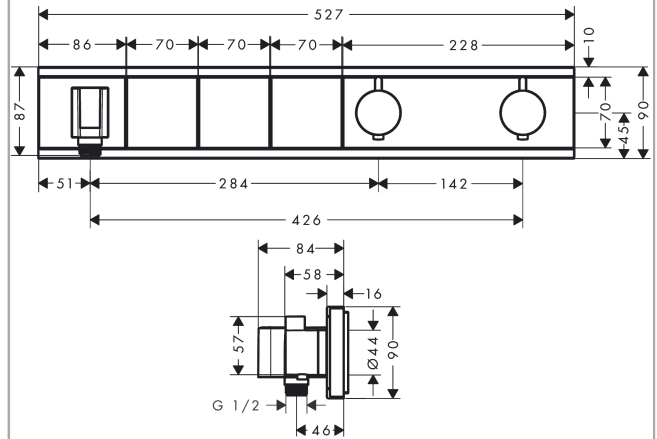

RainSelect

Thermostat Unterputz für 3 Verbraucher mit integriertem Brausehalter

Oberfläche: **Chrom** Artikelnummer: **15356000**

Produktabbildung

Maßzeichnung