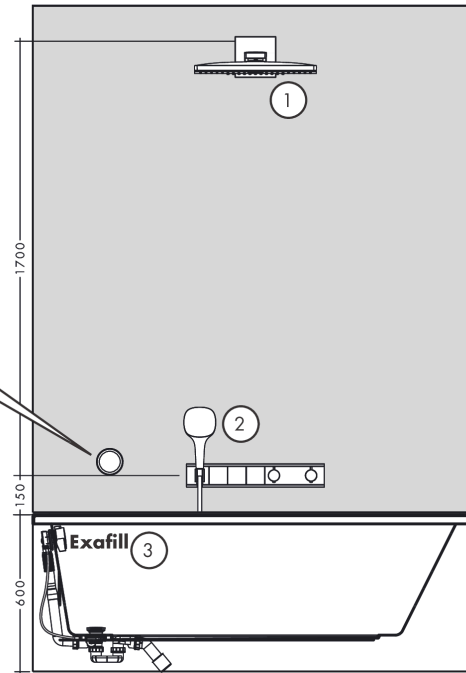

Thermostat Unterputz für 3 Verbraucher mit integriertem Brausehalter

Oberfläche: Chrom Artikelnummer: 15356000

Einbaubeispiel

RainSelect
1531118X / 15356XXX

Rohrunterbrecher / Disconnecteur /
Pipe interrupter / Valvola antiriflusso /
Interruptor de tubería / Buisbeluchter /
Rørafbryder / Válvula anti-retorno /
Przerwywacz rurowy / oddělovač trubky /
Prerušenie potrubia / 管道断续器 /
Περыватель трубы / Csőmegszakító /
Putkikatkain / Rörventil /
Vamzdžio pertraukiklis / Ventil cijevi /
Boru kesici / Valvã de oprire /
Διακοπή σωλήνα / Prekinjalnik cevi /
torukačesti / Saurules aidalītājs /
Element za regulaciju pritiska u
cevi vazduhom /
Røranbryter / Тръбен прекъсвач /
Ndërprerës i tubit / قاطع الحدسورة

RainSelect

Thermostat Unterputz für 3 Verbraucher mit integriertem Brausehalter

Oberfläche: **Chrom** Artikelnummer: **15356000**

Explosionszeichnung

Baujahr: >10/17

RainSelect

Thermostat Unterputz für 3 Verbraucher mit integriertem Brausehalter