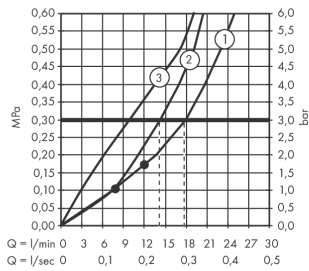

RainSelect

Thermostat Unterputz für 3 Verbraucher mit integriertem Brausehalter

Oberfläche: Chrom Artikelnummer: 15356000

Einbaubeispiel

RainSelect
1531118X / 15356XXX