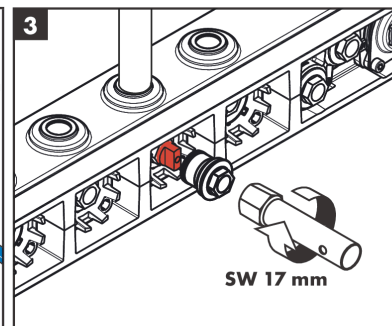

Thermostat Unterputz für 3 Verbraucher mit integriertem Brausehalter

Oberfläche: Chrom Artikelnummer: 15356000

Einbaubeispiel

RainSelect
1531118X / 15356XXX

Rohrunterbrecher / Disconnecteur /
Pipe interrupter / Valvola antiriflusso /
Interruptor de tubería / Buisbeluchter /
Rørafbryder / Válvula anti-retorno /
Przerwywacz rurowy / oddělovač trubky /
Prerušenie potrubia / 管道断续器 /
Περыватель трубы / Csőmegszakító /
Putkikatkain / Rörventil /
Vamzdžio pertraukiklis / Ventil cijevi /
Boru kesici / Valvã de oprire /
Διακοπή σωλήνα / Prekinjalnik cevi /
torukačesti / Saurules aidalītājs /
Element za regulaciju pritiska u
cevi vazduhom /
Røranbryter / Тръбен прекъсвач /
Ndërprerës i tubit / قاطع الحدسورة

RainSelect

Thermostat Unterputz für 3 Verbraucher mit integriertem Brausehalter

Oberfläche: **Chrom** Artikelnummer: **15356000**

Explosionszeichnung

Baujahr: >10/17

RainSelect

Thermostat Unterputz für 3 Verbraucher mit integriertem Brausehalter