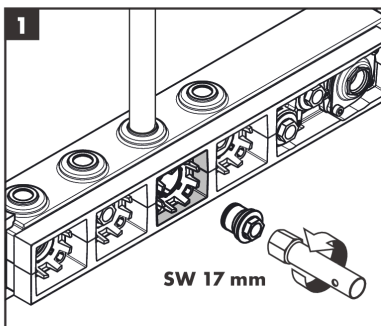

Thermostat Unterputz für 3 Verbraucher mit integriertem Brausehalter

Oberfläche: Chrom Artikelnummer: 15356000

Einbaubeispiel

RainSelect
1531118X / 15356XXX

Rohrunterbrecher / Disconnecteur /
Pipe interrupter / Valvola antiriflusso /
Interruptor de tubería / Buisbeluchter /
Rørafbryder / Válvula anti-retorno /
Przerwywacz rurowy / oddělovač trubky /
Prerušenie potrubia / 管道断续器 /
Περыватель трубы / Csőmegszakító /
Putkikatkain / Rörventil /
Vamzdžio pertraukiklis / Ventil cijevi /
Boru kesici / Valvã de oprire /
Διακοπή σωλήνα / Prekinjalnik cevi /
torukačesti / Saurules aidalītājs /
Element za regulaciju pritiska u
cevi vazduhom /
Røranbryter / Тръбен прекъсвач /
Ndërprerës i tubit / قاطع الحدسورة