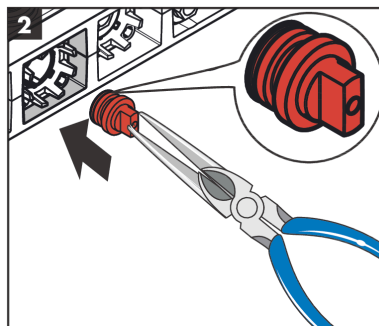

RainSelect

Thermostat Unterputz für 3 Verbraucher mit integriertem Brausehalter

Oberfläche: **Chrom** Artikelnummer: **15356000**

Beschreibung

Merkmale

- besteht aus: Thermostat, Brausehalter
- 3 Verbraucher
- gleichzeitige Nutzung von mehreren Verbrauchern
- komfortables Ein-/Ausschalten von 3 Verbrauchern über Select-Button
- je nach Volumenstrom und Einbausituation ca. 50% Durchflussreduzierung und integrierte Absperrfunktion
- Thermostatkartusche, Start/ Stop Ventil zur Bedienung der Verbraucher
- maximale Durchflussmenge bei 3 bar: 38 l/min
- Durchflussmenge je Verbraucher: 26 l/min
- Durchflussmenge bei gleichzeitiger Nutzung aller Verbraucher: 38 l/min
- min. Betriebsdruck: 1 bar
- max. Betriebsdruck: 10 bar
- Sicherheitssperre bei 40 °C
- Temperaturbegrenzung einstellbar
- Rückflussverhinderer
- für Brauseschläuche mit beidseitig konischer oder zylindrischer Mutter
- Anschlussart: Grundkörper
- Thermostat wird geliefert mit Tasten Handbrause, Schwall, Rain groß
- Geräuschgruppe: I
- Durchflussklasse: B
- DVGW NW-6509CU0526
- P-IX 29578/IBBB
- EPD Thermostats

Thermostat Unterputz für 3 Verbraucher mit integriertem Brausehalter

Oberfläche: Chrom Artikelnummer: 15356000

Einbaubeispiel

RainSelect
1531118X / 15356XXX

Rohrunterbrecher / Disconnecteur /
Pipe interrupter / Valvola antiriflusso /
Interruptor de tubería / Buisbeluchter /
Rørafbryder / Válvula anti-retorno /
Przerwywacz rurowy / oddělovač trubky /
Prerušenie potrubia / 管道断续器 /
Περыватель трубы / Csőmegszakító /
Putkikatkain / Rörventil /
Vamzdžio pertraukiklis / Ventil cijevi /
Boru kesici / Valvã de oprire /
Διακοπή σωλήνα / Prekinjalnik cevi /
torukačesti / Saurules aidalītājs /
Element za regulaciju pritiska u
cevi vazduhom /
Røranbryter / Тръбен прекъсвач /
Ndërprerës i tubit / قاطع الحدسورة