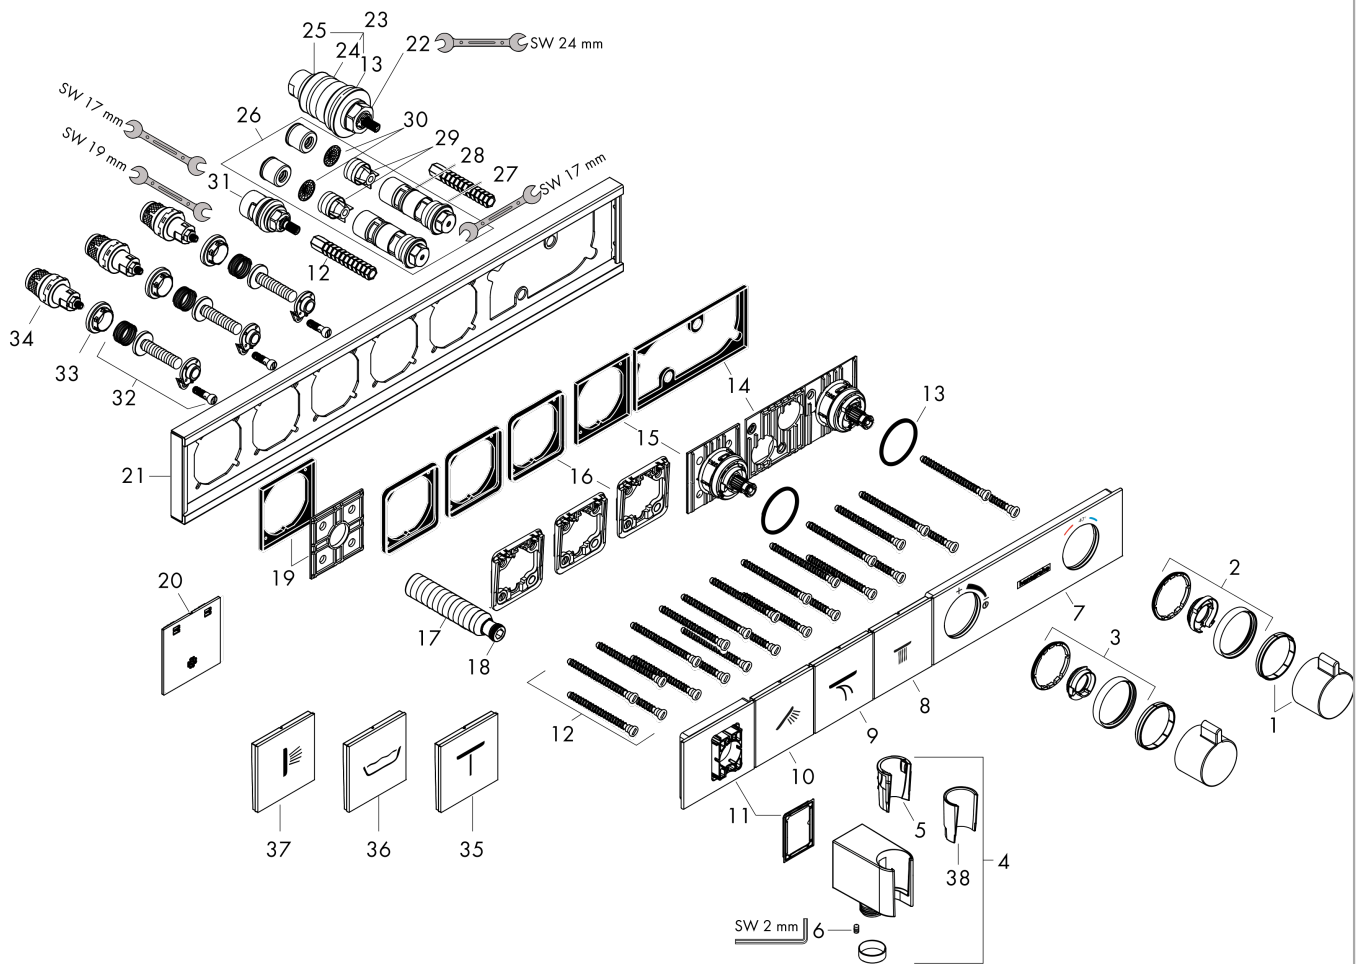

RainSelect

Thermostat Unterputz für 3 Verbraucher mit integriertem Brausehalter

Oberfläche: **Chrom** Artikelnummer: **15356000**

Explosionszeichnung

Baujahr: >10/17

RainSelect

Thermostat Unterputz für 3 Verbraucher mit integriertem Brausehalter

Oberfläche: **Chrom** Artikelnummer: **15356000**

Ersatzteilliste

Baujahr: >10/17

Pos.	Beschreibung	Artikelnummer	PG	VE
1	Thermostatgriff	92215000	11	1
2	Anschlagscheibe	93112000	8	1
3	Anschlagscheibe	93113000	8	1
4	Brausehalter kpl.	93114000	14	1
5	Futter (konisch)	94163000	3	1
6	Madenschraube M4x8	97669000	1	1
7	Abdeckung	93105000	16	1
8	Symbol Kopfbrause Rain groß	93107000	12	1
9	Symbol Schwall	93305000	12	1
10	Symbol Handbrause	93106000	12	1
11	Abdeckung	93108000	14	1
12	Befestigungssatz	93102000	7	1
13	O-Ring 38x2,5	98198000	2	1
14	Griffadapter	93109000	7	1
15	Griffadapter	93315000	10	1
16	Halteelement	93111000	4	1
17	Anschlußsnippel G½	93830000	10	1
18	O-Ring 11x2	98127000	1	1
19	Halteelement	93314000	5	1
20	Montagehilfe	93417000	2	1
21	Rosette	93316000	19	1
22	Temperatur Regeleinheit	96633000	15	1
23	Dichtungssset	96636000	10	1
24	O-Ring 34x2	98383000	2	1
25	O-Ring 26x2	98147000	1	1
26	Serviceeinheit	93406000	13	1
27	O-Ring 20x2	98165000	1	1
28	O-Ring 20x1,5	98197000	1	1
29	Rückflußverhinderer	96655000	4	1
30	Schmutzfangsieb	97367000	3	1
31	Absperreinheit	98536000	12	1
32	Select-Adapter	93103000	7	1
33	Mutter	98368000	4	1
34	Absperreinheit (AVP)	95758000	14	1
35	Symbol Mono	93306000	12	1
36	Symbol Wanne	93303000	12	1
37	Symbol Seitenbrause	93304000	12	1
38	Futter	95531000	2	1
a	Grundset	15311180	98	1
b	Verlängerung 25 mm	93433000	19	1
c	Verlängerung 16 mm	93438000	98	1