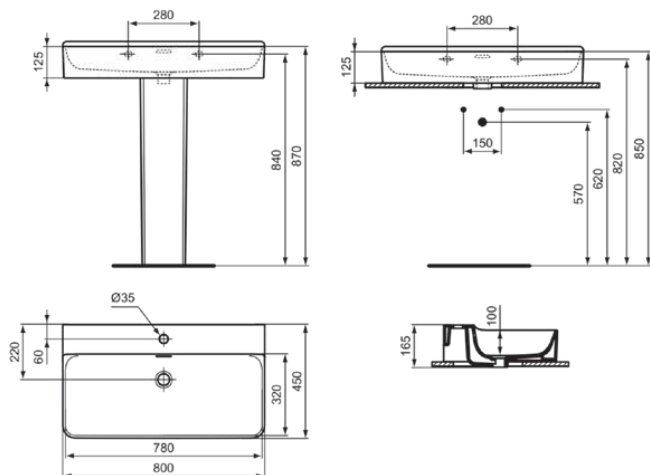

## T3692MA

CONCA | Waschtisch 800x450x145 mm in weiß, 1 Hahnloch, mit Überlauf | Platzsparender Waschtisch, IdealPlus

### Allgemeine Informationen

Produktkategorie:	Waschtische
Produktart:	Waschtisch
Marke:	Ideal Standard
Kollektion:	CONCA
Designer:	Palomba Serafini Associati
Farbe:	MA - Weiß
Oberflächenveredelung:	glänzend
Höhe (mm):	145
Breite (mm):	800
Ausladung (mm):	450
Nettogewicht (kg):	21.90
EAN Code:	8014140468622