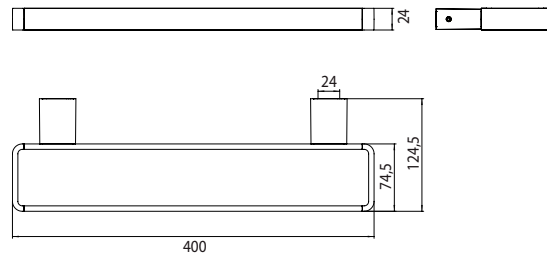

PRODUKTINFORMATION

Handtuchhalter chrom

Art.-Nr.0550 001 40

senkrecht, 400 mm