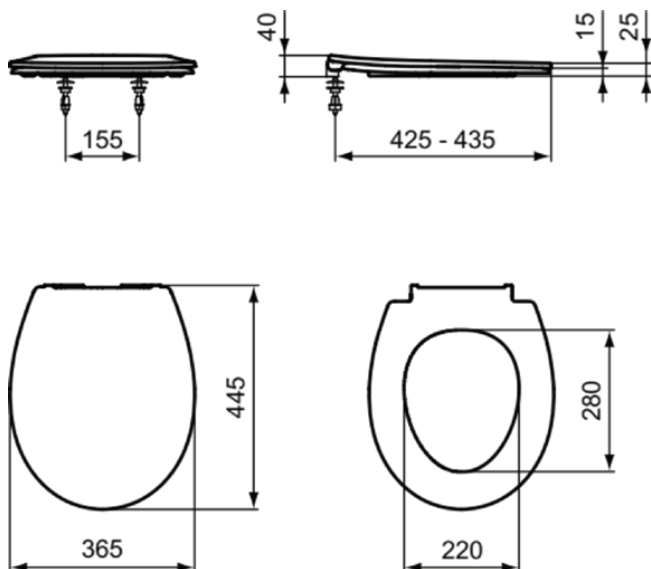

MULTI SUITES - FINISHED PRODUCTS

E131801

MULTI SUITES - FINISHED PRODUCTS | Sandwich Sitz 365x445x40 mm in weiß glänzend | SoftClosing WC

Bild & Zeichnung

Allgemeine Informationen

Produktkategorie:	WC-Sitze
Produktart:	Sandwich Sitz
Marke:	Unbranded
Kollektion:	MULTI SUITES - FINISHED PRODUCTS
Designer:	Ideal Standard
Farbe:	01 - Weiß Glänzend
Oberflächenveredelung:	glänzend
Höhe (mm):	40
Breite (mm):	365
Ausladung (mm):	445 - 435
Befestigungsart:	Scharniereset
Nettogewicht (kg):	1,45
VVS:	615322300
EAN Code:	5017830525882