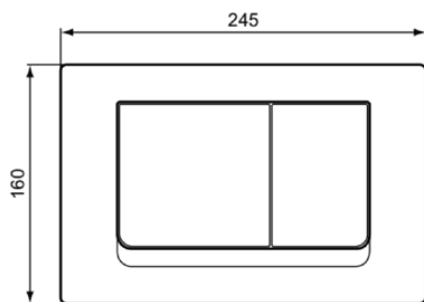

# R0108AC

SOLEA | Mechanische Betätigungsplatte 245x17x160 mm, mechanisch in weiß

## Allgemeine Informationen

Produktkategorie:	Betätigungsplatten
Produktart:	Mechanische Betätigungsplatte
Marke:	Ideal Standard
Kollektion:	SOLEA
Designer:	Ideal Standard
Colour:	AC - Weiß
Oberflächenveredelung:	glänzend
Höhe (mm):	160
Breite (mm):	245
Ausladung (mm):	17
Befestigungsart:	Befestigungsset
Nettogewicht (kg):	0,34
EAN Code:	3391500579750

SOLEA

R0108AC

SOLEA | Mechanische Betätigungsplatte 245x17x160 mm, mechanisch in weiß