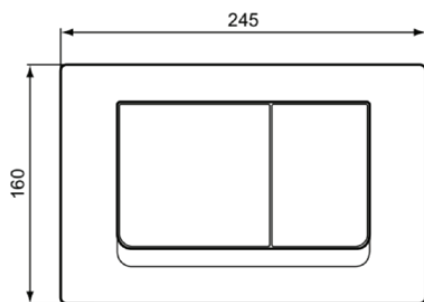

## R0108AC

SOLEA | Mechanische Betätigungsplatte 245x17x160 mm, mechanisch in weiß

### Allgemeine Informationen

Produktkategorie:	Betätigungsplatten
Produktart:	Mechanische Betätigungsplatte
Marke:	Ideal Standard
Kollektion:	SOLEA
Designer:	Ideal Standard
Farbe:	AC - Weiß
Oberflächenveredelung:	glänzend
Höhe (mm):	160
Breite (mm):	245
Ausladung (mm):	17
Befestigungsart:	Befestigungsset
Nettogewicht (kg):	0,34
EAN Code:	3391500579750

SOLEA

R0108AC

SOLEA | Mechanische Betätigungsplatte 245x17x160 mm, mechanisch in weiß