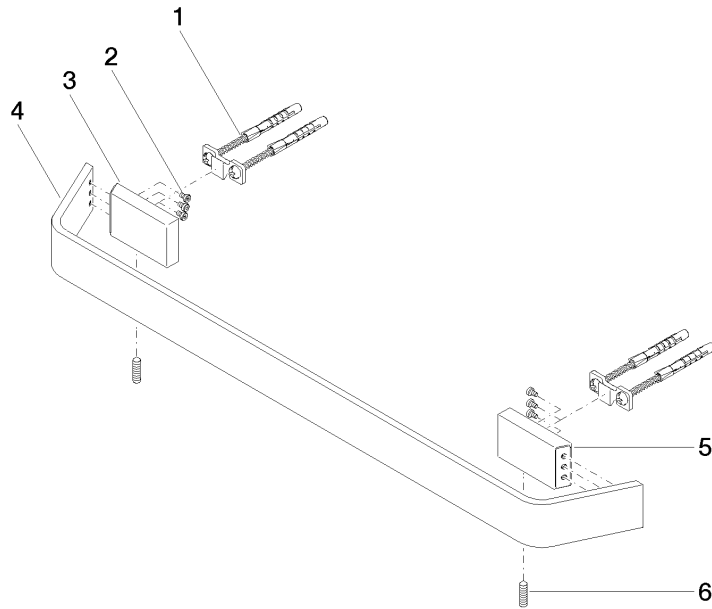

83 045 705

- Stichmaß 449 mm
- Breite 523 mm
- Höhe 35 mm
- Ausladung 70 mm

| | | |
|--|---------------------------------|---------------|
|  | Chrom | 83 045 705-00 |
|  | Platin gebürstet | 83 045 705-06 |
|  | Dark Chrome | 83 045 705-19 |
|  | Champagne gebürstet (22kt Gold) | 83 045 705-46 |
|  | Champagne (22kt Gold) | 83 045 705-47 |
|  | Dark Platinum gebürstet | 83 045 705-99 |

83 045 705

mm [inches]

83 045 705

Produktversion ab 3/9/2015

Ersatzteile für die
anderen
Oberflächenvarianten
finden Sie hier: Platin
gebürstet

CL.1 Badetuchhalter - Chrom

CL.1

83 045 705

Ersatzteilstückliste

Produktversion ab 3/9/2015

| Nr. | Artikelnummer | Benennung | Verbaumenge | Lieferzeit |
|-----|--------------------|------------------------------------|-------------|------------|
| | 05 17 20 758 00 90 | Befestigungssatz 37 x 14 x 65 mm - | 13 | 2 |