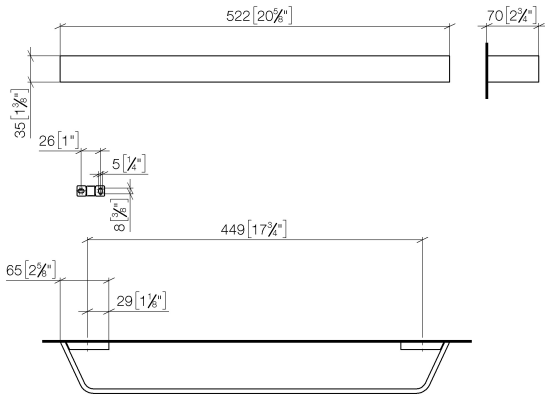

83 045 705

- Stichmaß 449 mm
- Breite 523 mm
- Höhe 35 mm
- Ausladung 70 mm

| | | |
|--|---------------------------------|---------------|
|  | Chrom | 83 045 705-00 |
|  | Platin gebürstet | 83 045 705-06 |
|  | Dark Chrome | 83 045 705-19 |
|  | Champagne gebürstet (22kt Gold) | 83 045 705-46 |
|  | Champagne (22kt Gold) | 83 045 705-47 |
|  | Dark Platinum gebürstet | 83 045 705-99 |

83 045 705

mm [inches]

83 045 705

Produktversion ab 3/9/2015

Ersatzteile für die
anderen
Oberflächenvarianten
finden Sie hier: Platin
gebürstet

CL.1 Badetuchhalter - Chrom

CL.1

83 045 705

Ersatzteilstückliste

Produktversion ab 3/9/2015

| Nr. | Artikelnummer | Benennung | Verbaumenge | Lieferzeit |
|-----|--------------------|------------------------------------|-------------|------------|
| | 05 17 20 758 00 90 | Befestigungssatz 37 x 14 x 65 mm - | 13 | 2 |