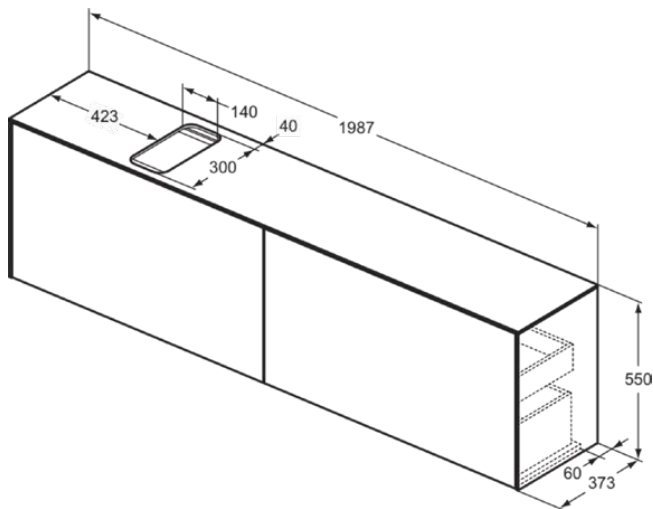

CONCA

T3998Y1

CONCA | Waschtisch-Unterschrank 1987x373x550 mm in weiß matt lackiert, 4 Schubladen | Vollauszug, Push-to-open, SoftClosing, Vormontiert, Nachhaltig gewonnenes Holz, Echtholz furnier

Bild & Zeichnung

Allgemeine Informationen

Produktkategorie:	Möbel
Produktart:	Waschtisch-Unterschrank
Marke:	Ideal Standard
Kollektion:	CONCA
Designer:	Palomba Serafini Associati
Colour:	Y1 - Weiß Matt Lackiert
Oberflächenveredelung:	Matt
Maximale Höhe (mm):	550
Maximale Breite (mm):	1987
Ausladung (mm):	373
Befestigungsart:	Befestigungsset
Nettogewicht (kg):	77.50
EAN Code:	8014140463030

CONCA

T3998Y1

CONCA | Waschtisch-Unterschrank 1987x373x550 mm in weiß matt lackiert, 4 Schubladen | Vollauszug, Push-to-open, SoftClosing, Vormontiert, Nachhaltig gewonnenes Holz, Echtholz furnier

Produktspezifikationen