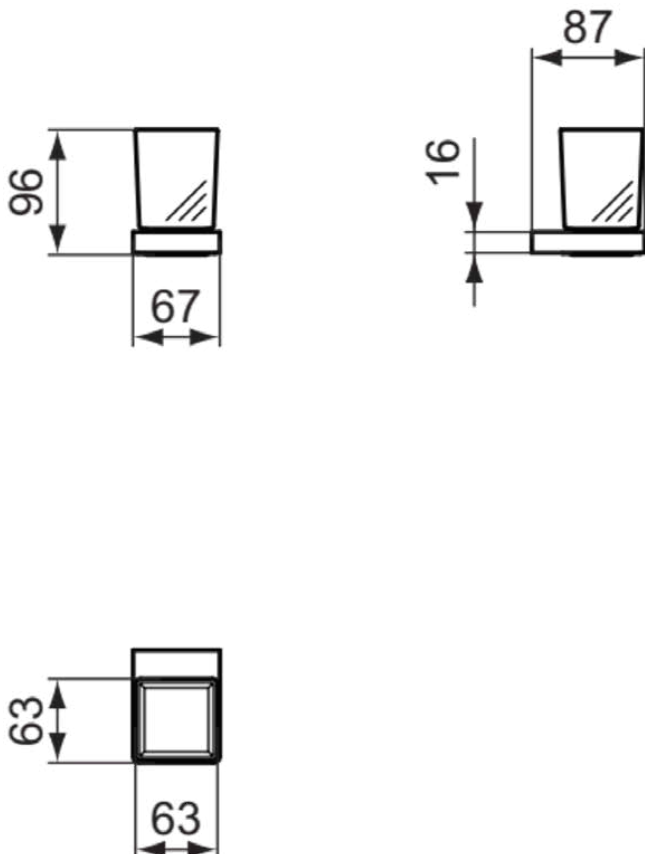

CONCA

T4504A2

CONCA | Zahnputzbecher 67x87x96 mm in brushed gold | PVD Technologie

Bild & Zeichnung

Allgemeine Informationen

Produktkategorie:	Badaccessoires
Produktart:	Zahnputzbecher
Marke:	Ideal Standard
Kollektion:	CONCA
Designer:	Palomba Serafini Associati
Colour:	A2 - Brushed Gold
Oberflächenveredelung:	satin
Maximale Höhe (mm):	96
Maximale Breite (mm):	67
Ausladung (mm):	87
Befestigungsart:	Befestigungsschrauben
Nettogewicht (kg):	0.45
EAN Code:	8014140479246

Funktionen

Downloads

- [Declaration of Conformity](#)
- [Installation Guide](#)

Produktspezifikationen

Anzahl der Befestigungspunkte:	2
Farbcode:	A2
Farbbeschreibung:	brushed gold
Farbe des Glases:	matt
Verdeckte Befestigung:	Ja
Material:	Metall
Material der Befestigungshalterung:	Metall
Material des Einsatzes:	Glas
Material des Zahnbechers:	Glas
PVD Technologie:	Ja
Oberflächenschutz:	PVD
Oberflächenveredelung:	satin
Mit Rosette(n):	Nein
Einsatz herausnehmbar:	Ja
Befestigungsmaterial im Lieferumfang enthalten:	Ja
Befestigungsart:	Befestigungsschrauben
Montageart:	wandhängend