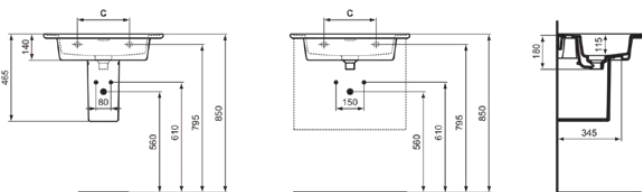

STRADA II

T300301

STRADA II | Möbelwaschtisch 840x460x190 mm in weiß glänzend, 1 Hahnloch, mit Überlauf

Bild & Zeichnung

	A	B	C
T3004...	1040	730	280
T3003...	840	620	280
T2991...	640	475	280
T2988...	540	375	200
T3635...	1040	730	280
T3634...	840	620	280
T3633...	640	475	280
T3632...	540	375	200

Allgemeine Informationen

Produktkategorie:	Waschtische
Produktart:	Möbelwaschtisch
Marke:	Ideal Standard
Kollektion:	STRADA II
Designer:	Studio Levien
Colour:	01 - Weiß Glänzend
Oberflächenveredelung:	glänzend
Maximale Höhe (mm):	190
Maximale Breite (mm):	840
Ausladung (mm):	460
Nettogewicht (kg):	20.00
EAN Code:	8014140448761

Downloads

- [Installation Guide](#)

Produktstandards & Zertifikate

Normen:	EN 14688
Declaration of Performance classification (DoP):	CL25

Produktspezifikationen

Farbcode:	01
Farbbeschreibung:	weiß glänzend
Eckmodell:	Nein
Geschliffene Unterseite:	Nein
Barrierefreies Produkt:	Nein
Mit Kettenöse:	Nein
Material:	Keramik
Materialspezifikation:	Feinfeuerton
Anzahl von Hahnlöchern je Waschbecken:	1
Anzahl von Waschbecken:	1
Sichtbarer Überlauf:	Ja
PVD Technologie:	Nein
Pladsbesparende model:	Nein
Ablagefläche:	Links / Rechts
Oberflächenveredelung:	glänzend
Position des Hahnlochs:	Mitte
Form des Überlaufs:	Geschlitzt
Mit Rückwand:	Nein
Mit Verschlussstopfen:	Nein
Mit Überlauf:	Ja
Mit Siphon:	Nein
Montageart:	wandhängend