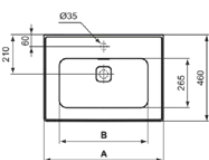

STRADA II

T300301

STRADA II | Möbelwaschtisch 840x460x190 mm in weiß glänzend, 1 Hahnloch, mit Überlauf

Bild & Zeichnung

	A	B	C
T3004...	1040	730	280
T3003...	840	620	280
T2991...	640	475	280
T2988...	540	375	200
T3635...	1040	730	280
T3634...	840	620	280
T3633...	640	475	280
T3632...	540	375	200

Allgemeine Informationen

Produktkategorie:	Waschtische
Produktart:	Möbelwaschtisch
Marke:	Ideal Standard
Kollektion:	STRADA II
Designer:	Studio Levien
Colour:	01 - Weiß Glänzend
Oberflächenveredelung:	glänzend
Maximale Höhe (mm):	190
Maximale Breite (mm):	840
Ausladung (mm):	460
Nettogewicht (kg):	20.00
EAN Code:	8014140448761