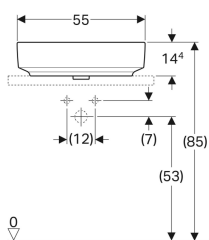

Geberit VariForm Aufsatzwaschtisch elliptisch

Beispielbild

Verwendungszwecke

- Zur Montage auf Arbeitsplatten

Eigenschaften

- Passend zu allen VariForm Badezimmermöbeln

- Elliptisch
- Einfache Montage dank mitgelieferter Ausschnittschablone
- Unterbaufähig

Technische Daten

Werkstoff | Sanitärkeramik

Lieferumfang

- Befestigungsmaterial
- Schablone

Art.-Nr.	Farbe / Oberfläche	Hahnloch	Überlauf	B	H	T	VE1
500.774.01.2	weiß	ohne	ohne	55 cm	15.8 cm	40 cm	1 St.

Zubehör