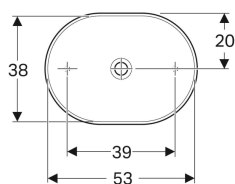

Geberit VariForm Aufsatzwaschtisch elliptisch

Beispielbild

Verwendungszwecke

- Zur Montage auf Arbeitsplatten

Eigenschaften

- Passend zu allen VariForm Badezimmermöbeln

- Elliptisch
- Einfache Montage dank mitgelieferter Ausschnittschablone
- Unterbaufähig

Technische Daten

Werkstoff | Sanitärkeramik

Lieferumfang

- Befestigungsmaterial
- Schablone

Art.-Nr.	Farbe / Oberfläche	Hahnloch	Überlauf	B	H	T	VE1
500.774.01.2	weiß	ohne	ohne	55 cm	15.8 cm	40 cm	1 St.

Zubehör