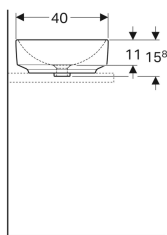

Geberit VariForm Aufsatzwaschtisch elliptisch

Beispielbild

Verwendungszwecke

- Zur Montage auf Arbeitsplatten

Eigenschaften

- Passend zu allen VariForm Badezimmermöbeln

- Elliptisch
- Einfache Montage dank mitgelieferter Ausschnittschablone
- Unterbaufähig

Technische Daten

Werkstoff | Sanitärkeramik

Lieferumfang

- Befestigungsmaterial
- Schablone

Art.-Nr.	Farbe / Oberfläche	Hahnloch	Überlauf	B	H	T	VE1
500.774.01.2	weiß	ohne	ohne	55 cm	15.8 cm	40 cm	1 St.

Zubehör