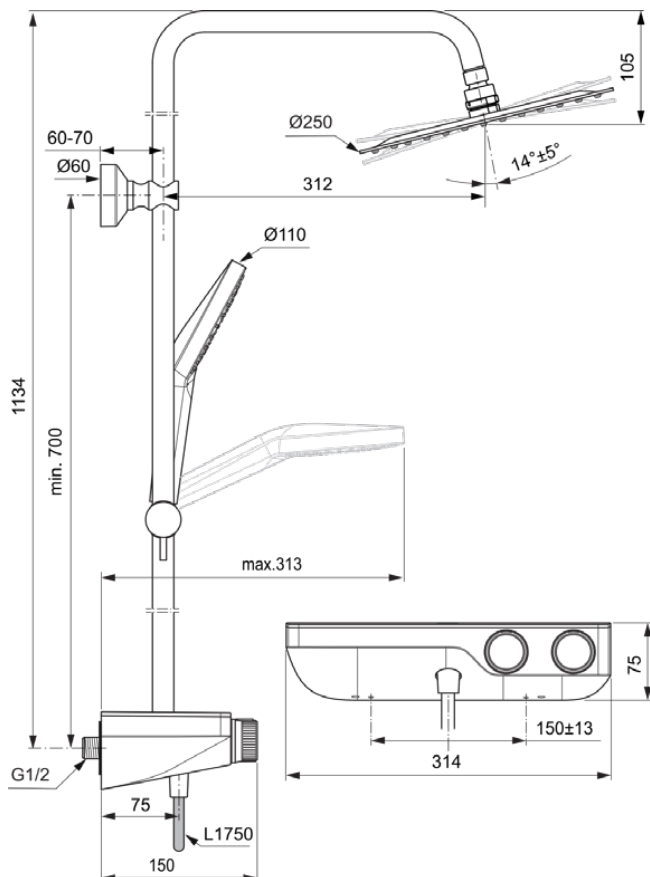

CERATHERM S200

A7331AA

Ceratherm S200 | Duschesystem AP 314x497x1134 mm in chrom, 12.0 l/min (3 bar) | CoolBody, Sicherheitssperre

Bild & Zeichnung

Allgemeine Informationen

Produktkategorie:	Duschsysteme
Produktart:	Duschsystem AP
Marke:	Ideal Standard
Kollektion:	Ceratherm S200
Designer:	Ideal Standard
Farbe:	AA - Chrom
Oberflächenveredelung:	glänzend
Höhe (mm):	1134
Breite (mm):	314
Ausladung (mm):	497 - 507
Befestigungsart:	S-Anschluss
Nettogewicht (kg):	5.80
VVS:	722591804
EAN Code:	4015413350815

Im Lieferumfang enthaltene Produkte

B1759AA:	IDEALRAIN EVO JET Multi-Funktionshandbrause 125x248 mm in chrom, 8 l/min (3 bar)
BE175AA:	IDEALRAIN Brauseschlauch 1750 mm in chrom
B0384MY:	IDEALRAIN LUXE Kopfbrause 250x53x250 mm in edelstahl, 12 l/min (3 bar)

Einstellbare Befestigungspunkte:	Ja
Farbcode:	AA
Farbbeschreibung:	chrom
Cool Body Technologie:	Ja
Absperrbare S-Anschlüsse:	Nein
Einstellbar Spülzeit:	Nein
Höhenverstellbare Handbrause:	Ja
Griffposition:	Vorderseite
Tiefenverstellbare Kopfbrause:	Nein
Material:	Metall