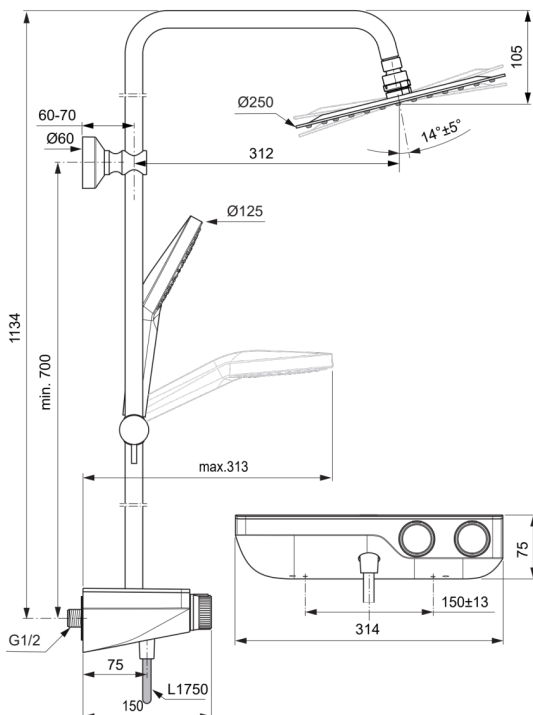

CERATHERM S200

A7331AA

Ceratherm S200 | Duschesystem AP 314x497x1134 mm in chrom, 12.0 l/min (3 bar) | CoolBody, Sicherheitssperre

Bild & Zeichnung

Allgemeine Informationen

Produktkategorie:	Duschsysteme
Produktart:	Duschsystem AP
Marke:	Ideal Standard
Kollektion:	Ceratherm S200
Designer:	Ideal Standard
Colour:	AA - Chrom
Oberflächenveredelung:	glänzend
Maximale Höhe (mm):	1134
Maximale Breite (mm):	314
Ausladung (mm):	497 - 507
Befestigungsart:	S-Anschluss
Nettogewicht (kg):	5.80
VVS:	722591804
EAN Code:	4015413350815

Im Lieferumfang enthaltene Produkte

B1759AA:	IDEALRAIN EVO JET Multi-Funktionshandbrause 125x248 mm in chrom, 8 l/min (3 bar)
BE175AA:	IDEALRAIN Brauseschlauch 1750 mm in chrom
B0384MY:	IDEALRAIN LUXE Kopfbrause 250x53x250 mm in edelstahl, 12 l/min (3 bar)

Einstellbare Befestigungspunkte:	Ja
Farbcode:	AA
Farbbeschreibung:	chrom
Cool Body Technologie:	Ja
Absperrbare S-Anschlüsse:	Nein
Einstellbar Spülzeit:	Nein
Höhenverstellbare Handbrause:	Ja
Griffposition:	Vorderseite
Tiefenverstellbare Kopfbrause:	Nein
Material:	Metall