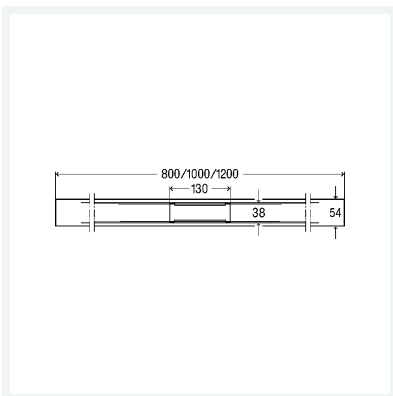

Advantix Cleviva-Duschrinnen-Profil

- geeignet für Advantix Cleviva-Duschrinnen-Ablauf senkrecht Modell 4981.90,
Advantix Cleviva-Duschrinnen-Grundkörper Modell 4981.80, 4981.81

Hinweis

Bei PVD-Oberflächen können aufgrund der angewendeten
Fertigungsverfahren, der Beschaffenheit des Grundmaterials und der
vorhandenen Lichtverhältnisse Farbabweichungen auftreten.

Modell 4981.30

Artikel 794 118

Eigenschaften

Länge	L	800
Ausführung	Edelstahl gebürstet	
Gewicht	1514 g	
Volumen	1147 cm ³	
Werkstoff	Edelstahl 1.4301	