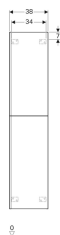

## Geberit Acanto Hochschrank mit zwei Türen

Beispielbild

### Eigenschaften

- FSC™ C134279 zertifiziert
- Wandhängend
- Mit zwei Türen
- Griff zum Öffnen
- Mit einer abschließbaren Innenschublade
- Anschlagseite links oder rechts
- Tür mit Dämpfungsmechanismus

### Technische Daten

Werkstoff | Hochverdichtete Dreischicht-Holzspanplatte

### Lieferumfang

- Hochschrank
- 4 versetzbare Einlegeböden
- Befestigungsmaterial

| Art.-Nr.     | Farbe / Oberfläche  | B     | H      | T     | VE1   |
|--------------|---|-------|--------|-------|-------|
| 500.619.01.2 | Korpus: weiß / lackiert hochglänzend<br>Türen: weiß / Glas glänzend | 38 cm | 173 cm | 36 cm | 1 St. |