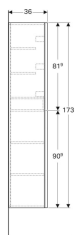

## Geberit Acanto Hochschrank mit zwei Türen

Beispielbild

### Eigenschaften

- FSC™ C134279 zertifiziert
- Wandhängend
- Mit zwei Türen
- Griff zum Öffnen
- Mit einer abschließbaren Innenschublade
- Anschlagseite links oder rechts
- Tür mit Dämpfungsmechanismus

### Technische Daten

Werkstoff | Hochverdichtete Dreischicht-Holzspanplatte

### Lieferumfang

- Hochschrank
- 4 versetzbare Einlegeböden
- Befestigungsmaterial

| Art.-Nr.     | Farbe / Oberfläche  | B     | H      | T     | VE1   |
|--------------|---|-------|--------|-------|-------|
| 500.619.01.2 | Korpus: weiß / lackiert hochglänzend<br>Türen: weiß / Glas glänzend | 38 cm | 173 cm | 36 cm | 1 St. |