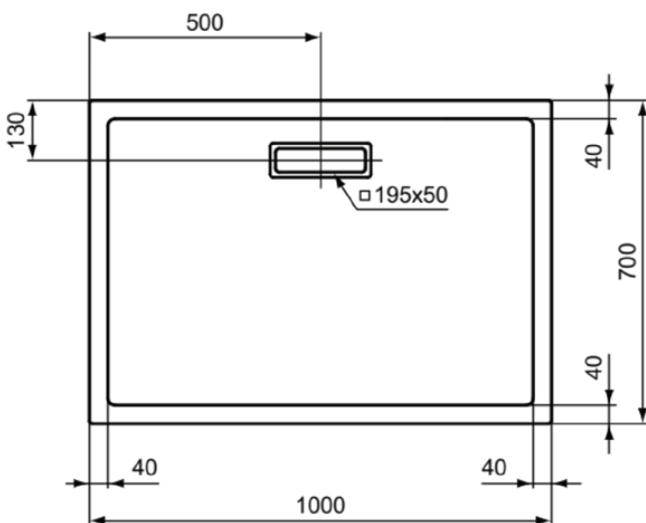

ULTRAFLAT NEW

T447501

ULTRAFLAT NEW | Rechteck-Brausewanne 1000x700x25 mm in weiß glänzend, ohne Ablaufgarnitur | Reinigungsmittelbeständig, Lichtbeständig, Barrierefrei, gemäß DIN 18040, 25 mm Höhe

Bild & Zeichnung

Allgemeine Informationen

Produktkategorie:	Brausewannen
Produktart:	Rechteck-Brausewanne
Marke:	Ideal Standard
Kollektion:	ULTRAFLAT NEW
Designer:	Ideal Standard
Farbe:	01 - Weiß Glänzend
Oberflächenveredelung:	glänzend
Höhe (mm):	25
Breite (mm):	1000
Ausladung (mm):	700
Empfohlenes Fußset:	T4627
Nettogewicht (kg):	15.00
EAN Code:	8014140481966

Features

Reinigungsmittelbeständig

Lichtbeständig

Barrierefrei, gemäß DIN 18040

25 mm Höhe

Downloads

- [Installation Guide](#)

Produktstandards & Zertifikate