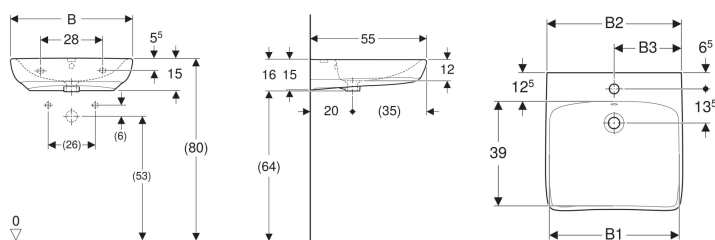

Geberit Renova Comfort Waschtisch barrierefrei

Beispielbild

- Becken flach

Verwendungszwecke

- Zur Nutzung durch Rollstuhlfahrer geeignet

Eigenschaften

- Ergonomisch geformte Vorderseite

Technische Daten

Werkstoff

Sanitärkeramik

Art.-Nr.	Farbe / Oberfläche	Hahnloch	Überlauf	B	B1	B2	B3	H	T	VE1
258565600	weiß / KeraTect	mittig	sichtbar	65 cm	58 cm	64 cm	32.5 cm	16 cm	55 cm	1 St.

Zubehör

- Geberit Tauchrohrgeruchsverschluss für Waschbecken, Abgang horizontal
- Geberit UP-Geruchsverschluss für Waschbecken, mit Wandeinbaukasten, Fertigbauset, Siebventil und Standrohr, Abgang horizontal
- Geberit Ablaufventil mit freiem Auslauf und Ventilabdeckung
- Geberit Ablaufventil mit freiem Auslauf, Sieb
- Geberit Tauchrohrgeruchsverschluss für Waschbecken, Raumsparmodell, Abgang horizontal
- Geberit Waschbeckenablauf Raumsparmodell, schmale Ausführung, mit Außenventilstopfen mit Hebelbetätigung
- Geberit Ablaufventil mit Standrohr, für Waschbecken
- Geberit Tauchrohrsiphon für Waschbecken, Abgang horizontal
- Befestigungsset für Geberit Waschtische

- Waschtische entsprechen der DIN 18040, bei einer Montagehöhe von 80 cm