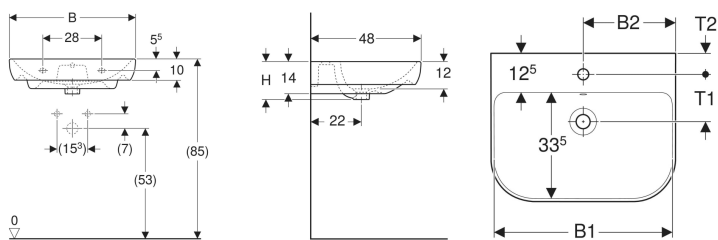

Geberit Smyle Waschtisch

Beispielbild

Werkstoff

Sanitärkeramik

Technische Daten

Art.-Nr.	Farbe / Oberfläche	Hahnloch	Überlauf	B	B1	B2	H	T	T1	T2	VE1
500.248.01.1	weiß	mittig	sichtbar	70 cm	66.8 cm	35 cm	16.5 cm	48 cm	15 cm	7 cm	1 St.

Zubehör

- Geberit Tauchrohrsiphon für Waschbecken, Anschluss BSP, Abgang horizontal oder vertikal
- Geberit Tauchrohrgeruchsverschluss für Waschbecken, Abgang horizontal
- Befestigungsset für Geberit Waschtische