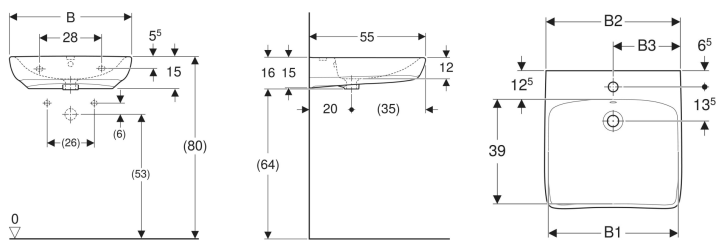

Geberit Renova Comfort Waschtisch barrierefrei

Beispielbild

- Becken flach

Verwendungszwecke

- Zur Nutzung durch Rollstuhlfahrer geeignet

Eigenschaften

- Ergonomisch geformte Vorderseite

Technische Daten

Werkstoff

Sanitärkeramik

Art.-Nr.	Farbe / Oberfläche	Hahnloch	Überlauf	B	B1	B2	B3	H	T	VE1
258567600	weiß / KeraTect	mittig	ohne	65 cm	58 cm	64 cm	32.5 cm	16 cm	55 cm	1 St.

Zubehör

- Geberit Tauchrohrgeruchsverschluss für Waschbecken, Abgang horizontal
- Geberit UP-Geruchsverschluss für Waschbecken, mit Wandeinbaukasten, Fertigbauset, Siebventil und Standrohr, Abgang horizontal
- Geberit Ablaufventil mit freiem Auslauf und Ventilabdeckung
- Geberit Ablaufventil mit freiem Auslauf, Sieb
- Geberit Tauchrohrgeruchsverschluss für Waschbecken, Raumsparmodell, Abgang horizontal
- Geberit Waschbeckenablauf Raumsparmodell, schmale Ausführung, mit Außenventilstopfen mit Hebelbetätigung
- Geberit Ablaufventil mit Standrohr, für Waschbecken
- Geberit Tauchrohrsiphon für Waschbecken, Abgang horizontal
- Befestigungsset für Geberit Waschtische

- Waschtische entsprechen der DIN 18040, bei einer Montagehöhe von 80 cm