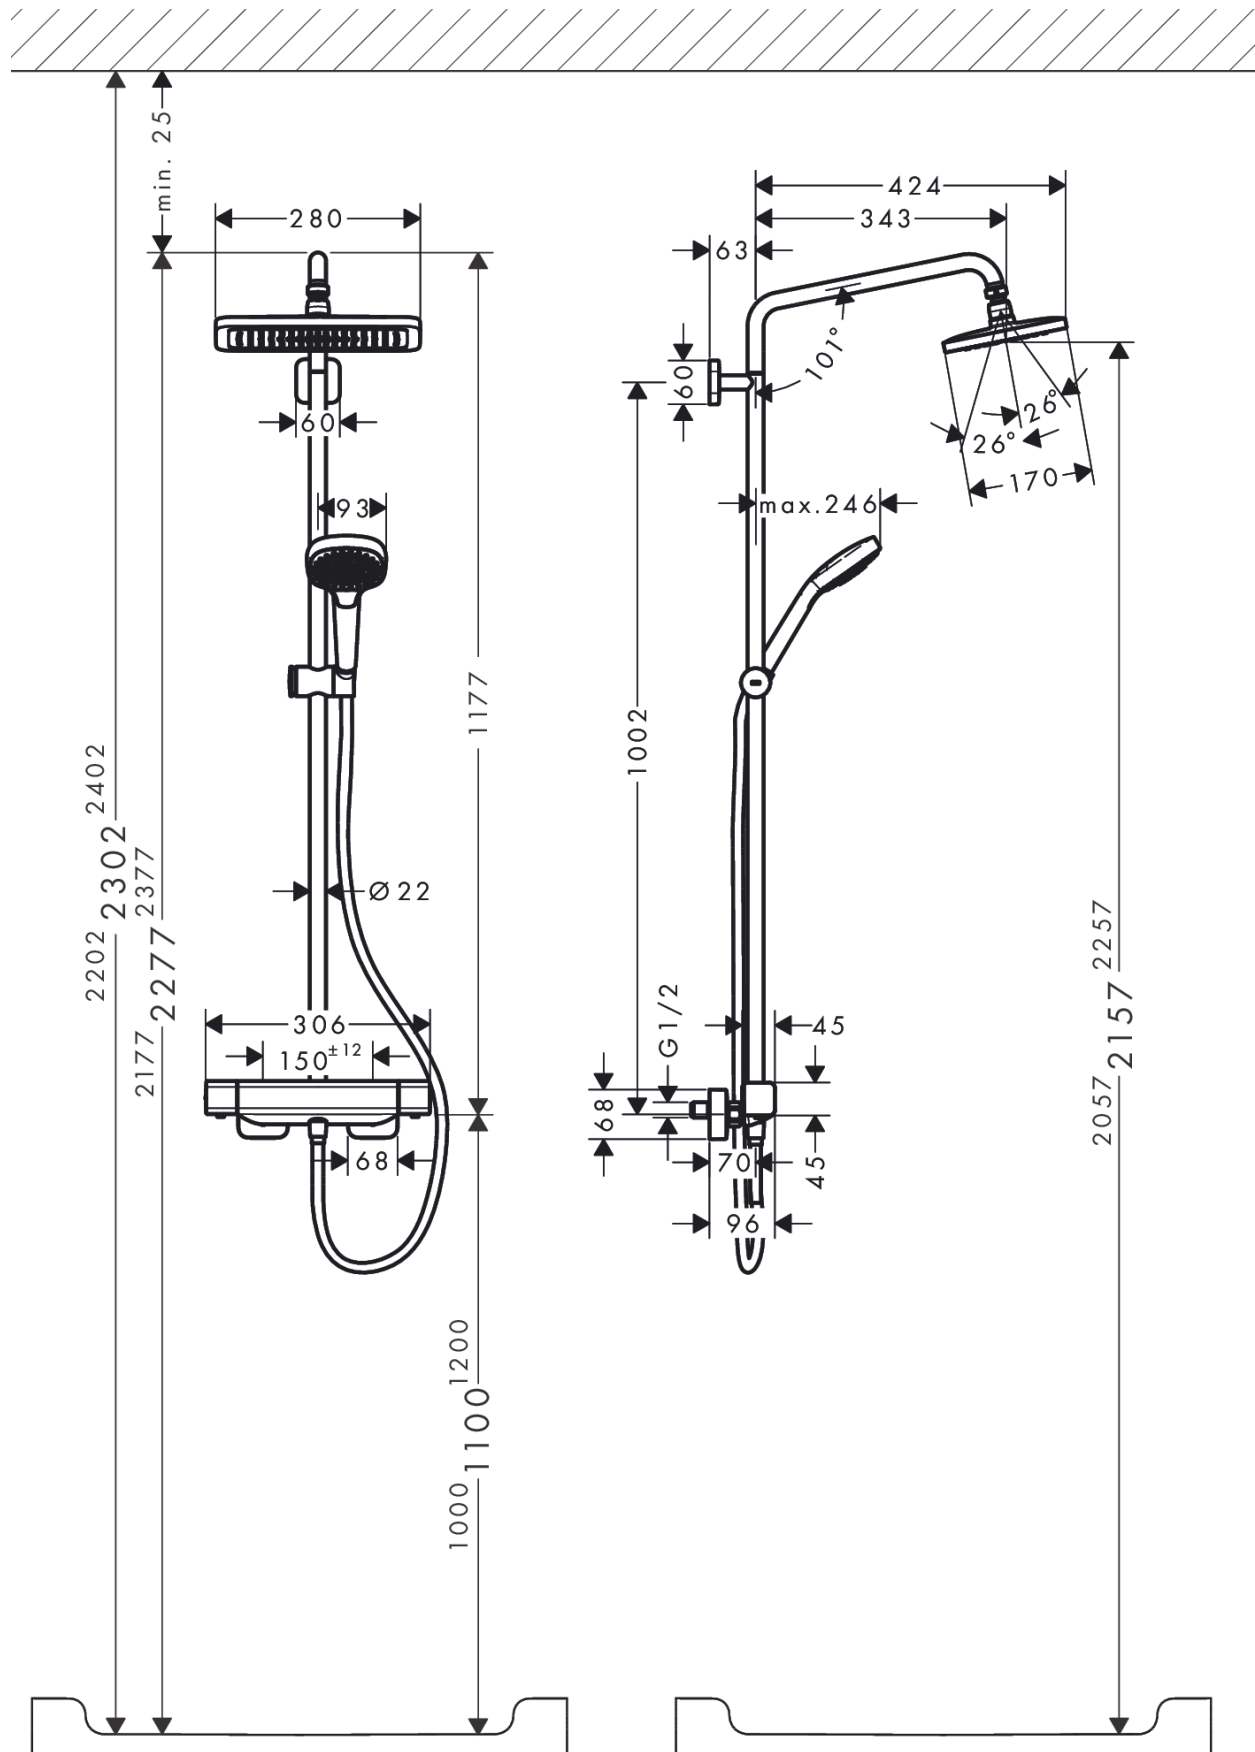

### Merkmale

- besteht aus: Kopfbrause, Handbrause, Brausethermostat, Brauseschlauch, Handbrausehalterung, Brausestange
- Kopfbrause Croma E 280 1jet
- Brausekopfgröße Kopfbrause: 280 x 170 mm
- Strahlart Kopfbrause: RainAir
- Strahlart Handbrause: Massagestrahl, IntenseRain, SoftRain
- Durchfluss für Handbrause bei 3 bar: 8,5 l/min
- maximale Durchflussmenge für Showerpipe bei 3 bar: 8,5 l/min
- Mindestfließdruck: 1 bar
- min. Betriebsdruck: 1 bar
- max. Betriebsdruck: 10 bar
- Kugelgelenk: Kopfbrause im Winkel verstellbar
- Steigrohr in der Höhe ablängbar
- Brausestangendurchmesser: 22 mm
- höhenverstellbare Handbrausehalterung mit Push Schieber
- Brausearmlänge Kopfbrause: 340 mm
- schwenkbarer Brausearm
- CoolContact am Thermostat: Verhindert ein Aufheizen des Gehäuses und macht Duschen so noch sicherer
- Thermostat Ecostat E
- Sicherheitssperre bei 40°C
- einstellbare Heißwasserbegrenzung
- für Durchlauferhitzer geeignet
- Montageart: Aufputzinstallation
- Anschlussgewinde G ½
- Stichmaß 150 ± 12 mm
- Eigensicher gegen Rückfließen
- Gesamtlänge Brausestange: 1177 mm
- 2 Verbraucher
- EPD Showerpipes

## Zertifikate / Nachhaltigkeit

**Croma E**  
**Showerpipe 280 1jet EcoSmart mit Thermostat**  
 Oberfläche: **Chrom** Artikelnummer: **27660000**

Einbaubeispiel

**Croma E**  
**Showerpipe 280 1jet EcoSmart mit Thermostat**  
 Oberfläche: **Chrom** Artikelnummer: **27660000**

Explosionszeichnung

Baujahr: >12/20

**Croma E**  
**Showerpipe 280 1jet EcoSmart mit Thermostat**  
 Oberfläche: **Chrom** Artikelnummer: **27660000**