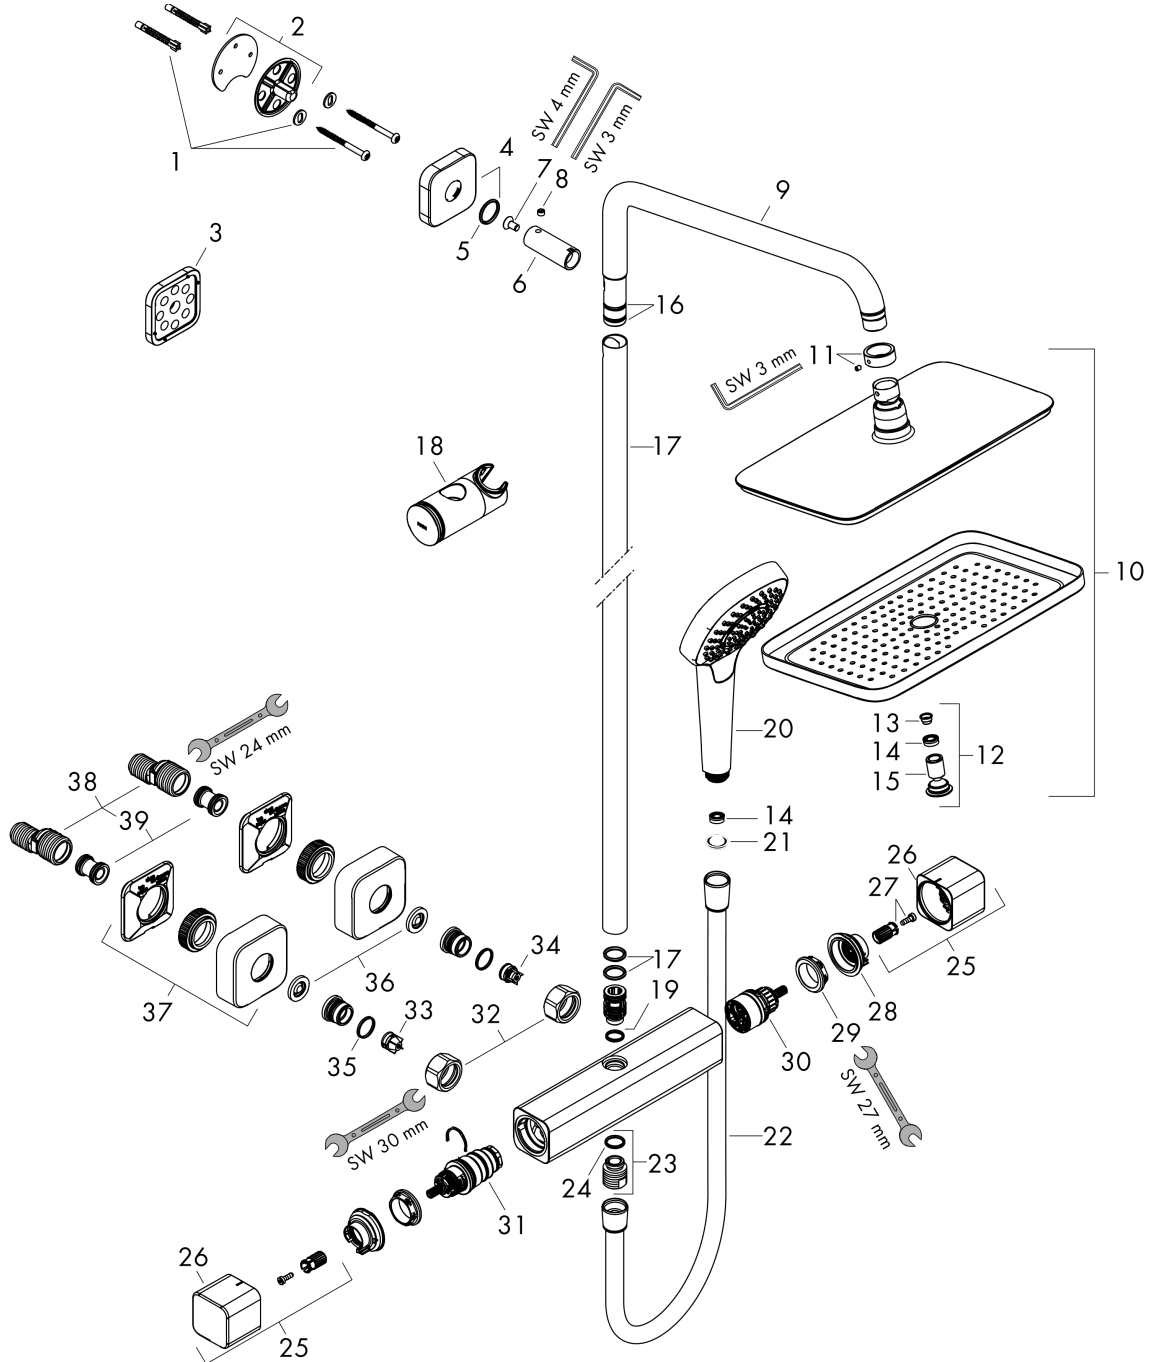

### Merkmale

- besteht aus: Kopfbrause, Handbrause, Brausethermostat, Brauseschlauch, Handbrausehalterung, Brausestange
- Kopfbrause Croma E 280 1jet
- Brausekopfgröße Kopfbrause: 280 x 170 mm
- Strahlart Kopfbrause: RainAir
- Strahlart Handbrause: Massagestrahl, IntenseRain, SoftRain
- Durchfluss für Handbrause bei 3 bar: 8,5 l/min
- maximale Durchflussmenge für Showerpipe bei 3 bar: 8,5 l/min
- Mindestfließdruck: 1 bar
- min. Betriebsdruck: 1 bar
- max. Betriebsdruck: 10 bar
- Kugelgelenk: Kopfbrause im Winkel verstellbar
- Steigrohr in der Höhe ablängbar
- Brausestangendurchmesser: 22 mm
- höhenverstellbare Handbrausehalterung mit Push Schieber
- Brausearmlänge Kopfbrause: 340 mm
- schwenkbarer Brausearm
- CoolContact am Thermostat: Verhindert ein Aufheizen des Gehäuses und macht Duschen so noch sicherer
- Thermostat Ecostat E
- Sicherheitssperre bei 40°C
- einstellbare Heißwasserbegrenzung
- für Durchlauferhitzer geeignet
- Montageart: Aufputzinstallation
- Anschlussgewinde G ½
- Stichmaß 150 ± 12 mm
- Eigensicher gegen Rückfließen
- Gesamtlänge Brausestange: 1177 mm
- 2 Verbraucher
- EPD Showerpipes

## Zertifikate / Nachhaltigkeit

**Croma E**  
**Showerpipe 280 1jet EcoSmart mit Thermostat**  
 Oberfläche: **Chrom** Artikelnummer: **27660000**

Einbaubeispiel

**Croma E**  
**Showerpipe 280 1jet EcoSmart mit Thermostat**  
 Oberfläche: **Chrom** Artikelnummer: **27660000**

Explosionszeichnung

Baujahr: >12/20

**Croma E**  
**Showerpipe 280 1jet EcoSmart mit Thermostat**  
 Oberfläche: **Chrom** Artikelnummer: **27660000**