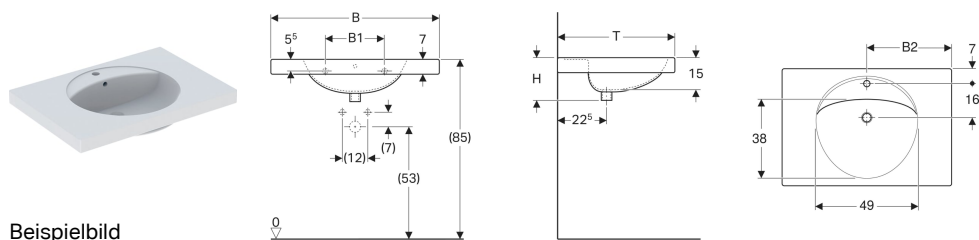

Geberit Preciosa Waschtisch mit Ablagefläche

Eigenschaften

- Abgesenkte Hahnlochbank
- Mit Ablagefläche

Technische Daten

Werkstoff

Sanitärkeramik

Art.-Nr.	Farbe / Oberfläche	Hahnloch	Überlauf	B	B1	B2	H	T	VE1
124280600	weiß / KeraTect	mittig	sichtbar	80 cm	28 cm	40 cm	20 cm	55 cm	1 St.

Zubehör

- Geberit Tauchrohrsiphon für Waschbecken, Abgang horizontal
- Geberit Tauchrohrgeruchsverschluss für Waschbecken, Abgang horizontal
- Geberit Tauchrohrgeruchsverschluss für Waschbecken, Raumsparmodell, Abgang horizontal
- Geberit Tauchrohrsiphon für Waschbecken, Anschluss BSP, Abgang horizontal oder vertikal
- Befestigungsset für Geberit Waschtische