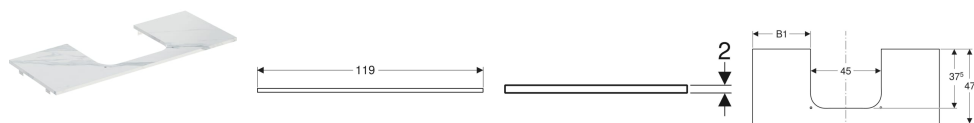

**Geberit ONE Waschtischplatte mit Ausschnitt, Steinzeug, für Aufsatzwaschtisch rechteckig**

Beispielbild

**Verwendungszwecke**

- Zur Montage auf einem Geberit ONE, Acanto, iCon Waschtischunterschrank

**Eigenschaften**

- Kratzfest

- Feuchtigkeitsbeständig

**Technische Daten**

Werkstoff | Feinsteinzeug

**Zusätzlich zu bestellen**

- Geberit ONE Aufsatzwaschtisch rechteckig, Abgang horizontal
- Geberit ONE Aufsatzwaschtisch rechteckig, Abgang vertikal

Art.-Nr.	Farbe / Oberfläche	Ausschnitt für Aufsatzwaschtisch	B	B1	H	T	VE1
505.155.00.2 *	schwarz Marmoroptik / matt	rechts	119 cm	69.2 cm	2 cm	47.3 cm	1 St.

\* Auftragsbezogene Produktion

- Für die Installation des Unterschrankes wird ein Geberit Waschbeckenanschluss, Raumsparmodell benötigt. Siehe Sortimentsübersicht Waschtisch-Serie oder Onlinekatalog, Zubehör Waschtische.